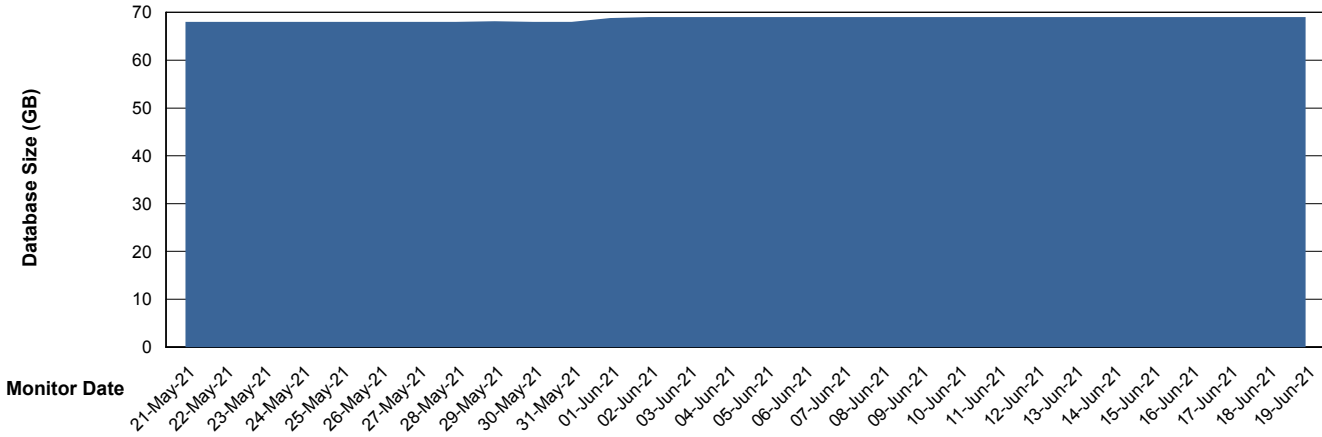

## Database Performance RSS\_DB\_Standby (2020)

# Weekly SLA Customer Report

Customer RSS Production  
 Database ID 52

**DATABASE SIZE** RSS\_DB\_Primary (2020)

**Database growth over last month**

**Database Tablespace** RSS\_DB\_Primary (2020)

Date	Tablespace Name	Filesize (Gb)	Usedsize (Gb)	Percentage free
19-Jun-21	ABSDATA	42	33	21
	INDX	42	35	17
18-Jun-21	ABSDATA	42	33	21
	INDX	42	35	17
17-Jun-21	ABSDATA	42	33	21
	INDX	42	35	17
16-Jun-21	ABSDATA	42	33	21
	INDX	42	35	17
15-Jun-21	ABSDATA	42	33	21
	INDX	42	35	17
14-Jun-21	ABSDATA	42	33	21
	INDX	42	35	17
13-Jun-21	ABSDATA	42	33	21
	INDX	42	35	17