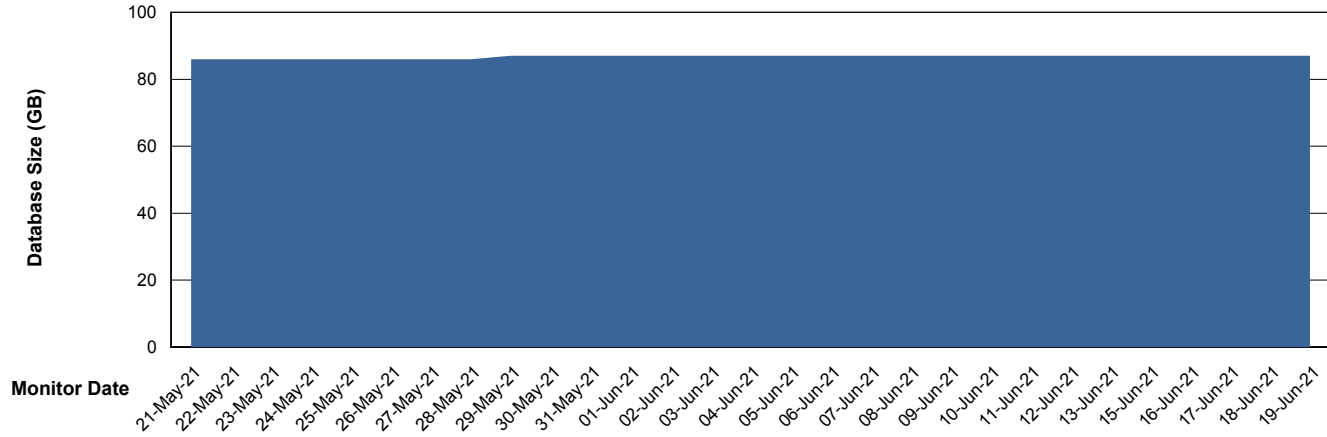

Weekly SLA Customer Report

Customer EUT_Production
Database ID 114

Weekly SLA Customer Report

Customer EUT_Production
Database ID 114

DATABASE SIZE EUT_EUP_PRD_URVINA22T_DB

Database growth over last month

DATABASE SIZE EUT_URM_PRD_URVINA26_DB

Database growth over last month

Weekly SLA Customer Report

Customer EUT_Production
 Database ID 114

Database Tablespace EUT_EUP_PRD_URVINA22T_DB

Date	Tablespace Name	Filesize (Gb)	Usedsize (Gb)	Percentage free
19-Jun-21	ABSDATA	100	62	38
	INDX	20	13	37
18-Jun-21	ABSDATA	100	62	38
	INDX	20	13	37
17-Jun-21	ABSDATA	100	62	38
	INDX	20	13	37
16-Jun-21	ABSDATA	100	62	38
	INDX	20	13	37
15-Jun-21	ABSDATA	100	62	38
	INDX	20	13	37
13-Jun-21	ABSDATA	100	62	38
	INDX	20	13	37