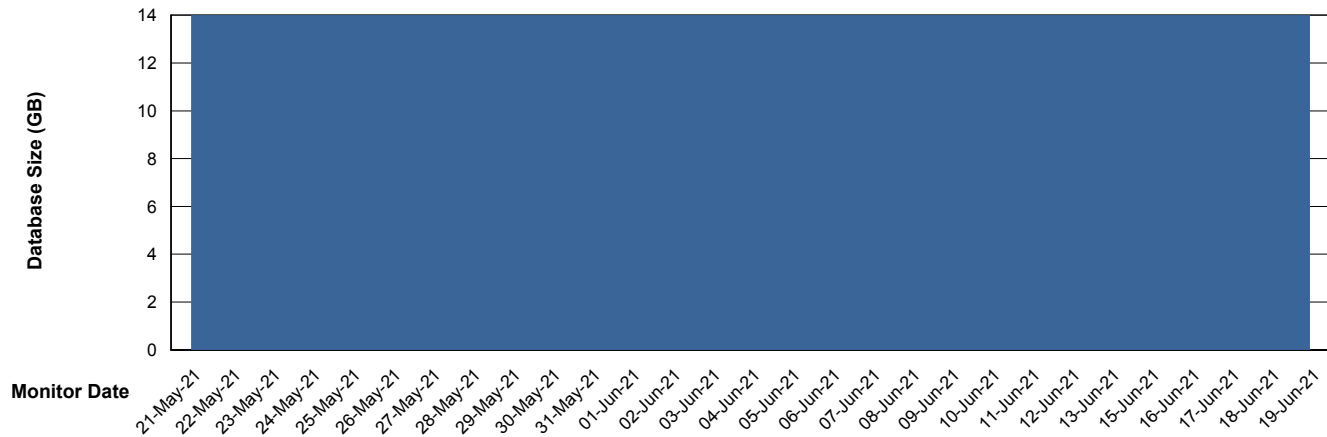

Weekly SLA Customer Report

Customer EUT_Production
Database ID 114

Weekly SLA Customer Report

Customer EUT_Production
Database ID 114

DATABASE SIZE EUT_EUP_PRD_URVINA22T_DB

Database growth over last month

DATABASE SIZE EUT_URM_PRD_URVINA26_DB

Database growth over last month

Weekly SLA Customer Report

Customer EUT_Production
 Database ID 114

Database Tablespace EUT_EUP_PRD_URVINA22T_DB

Date	Tablespace Name	Filesize (Gb)	Usedsize (Gb)	Percentage free
19-Jun-21	ABSDATA	100	62	38
	INDX	20	13	37
18-Jun-21	ABSDATA	100	62	38
	INDX	20	13	37
17-Jun-21	ABSDATA	100	62	38
	INDX	20	13	37
16-Jun-21	ABSDATA	100	62	38
	INDX	20	13	37
15-Jun-21	ABSDATA	100	62	38
	INDX	20	13	37
13-Jun-21	ABSDATA	100	62	38
	INDX	20	13	37