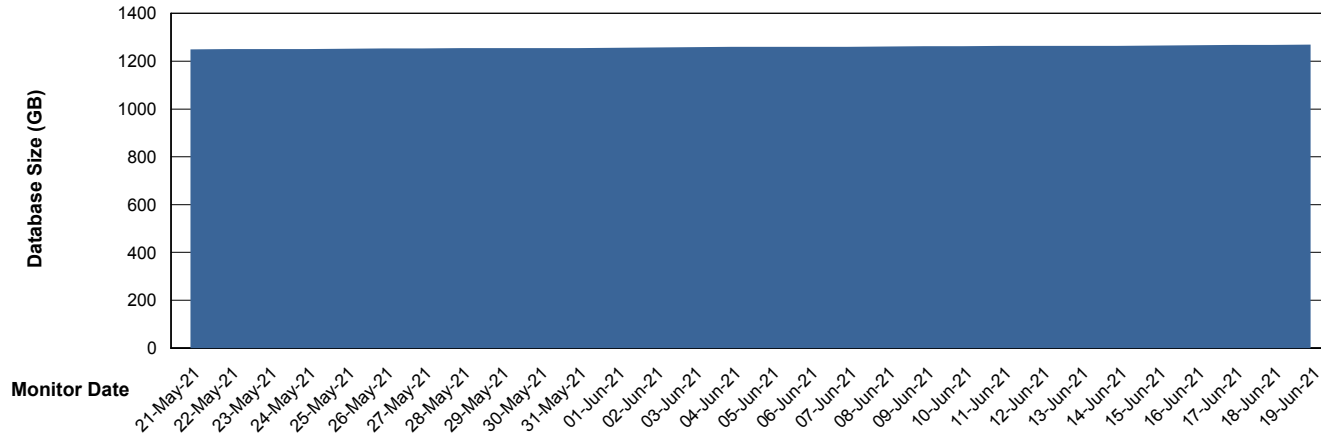

## Database Performance AUJDB\_BI\_TS1

### Database growth over last month

DATABASE SIZE AUJDB\_BI