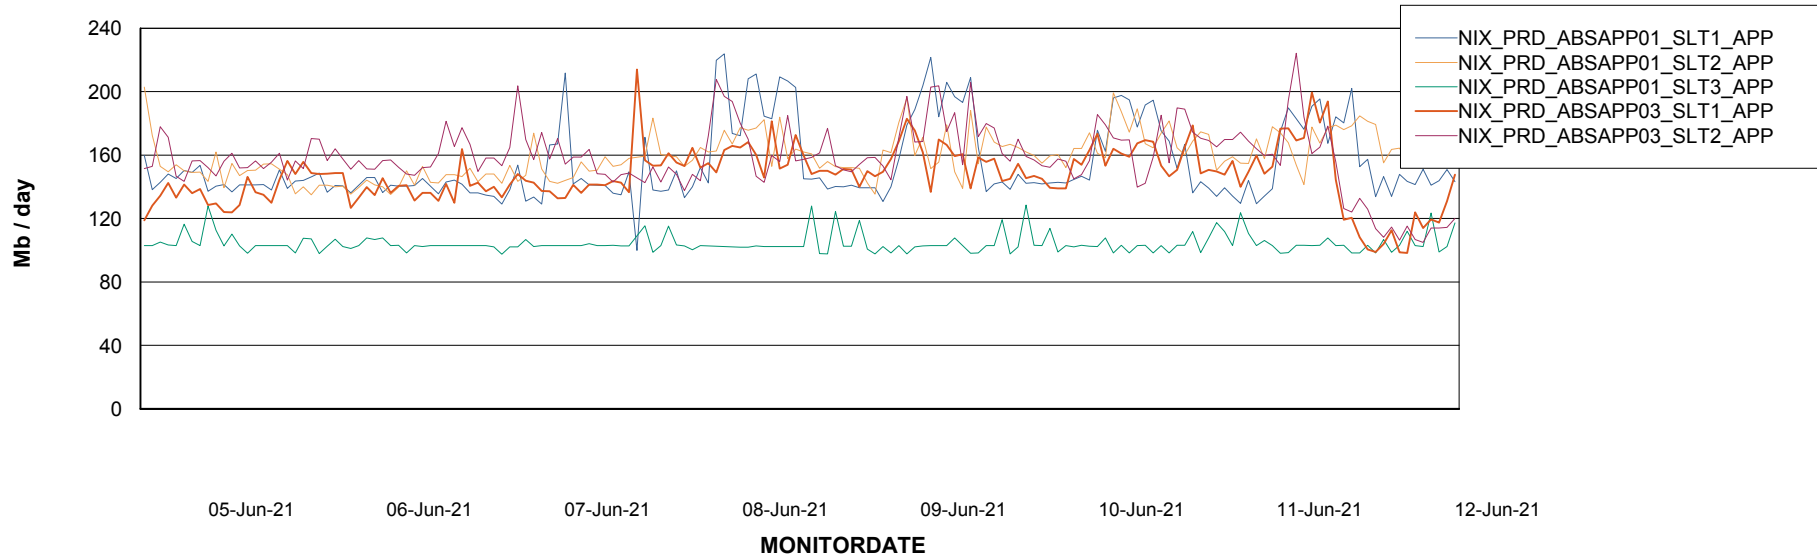

DATABASE SIZE NIXDB_Production

Database growth over last month

Weekly SLA Customer Report

Customer NIX_Production
Database ID 51

Database Tablespace NIXDB_BI

Date	Tablespace Name	Filesize (Gb)	Usedsize (Gb)	Percentage free
12-Jun-21	ABSDATA	84	63	25
	INDX	104	86	17
11-Jun-21	ABSDATA	84	63	25
	INDX	104	86	17
10-Jun-21	ABSDATA	84	63	25
	INDX	104	86	17
09-Jun-21	ABSDATA	84	63	25
	INDX	104	86	18
08-Jun-21	ABSDATA	84	63	25
	INDX	104	86	18
07-Jun-21	ABSDATA	84	63	25
	INDX	104	86	18
06-Jun-21	ABSDATA	84	63	25
	INDX	104	86	18

Weekly SLA Customer Report

Customer NIX_Production
Database ID 51

Database Tablespace NIXDB_Production

Date	Tablespace Name	Filesize (Gb)	Usedsize (Gb)	Percentage free
12-Jun-21	ABSDATA	185	149	20
	INDX	217	181	16
11-Jun-21	ABSDATA	185	149	20
	INDX	217	181	16
10-Jun-21	ABSDATA	185	148	20
	INDX	217	181	16
09-Jun-21	ABSDATA	185	148	20
	INDX	217	181	16
08-Jun-21	ABSDATA	176	148	16
	INDX	217	181	16
07-Jun-21	ABSDATA	176	148	16
	INDX	217	181	17
06-Jun-21	ABSDATA	176	148	16
	INDX	217	181	17

Weekly SLA Customer Report

Customer NIX_Production
Database ID 51

ABSSolute Application Server Services

Avg memory used per ABS Server Service

Avg users per day per ABS server

Weekly SLA Customer Report

Customer NIX_Production
Database ID 51