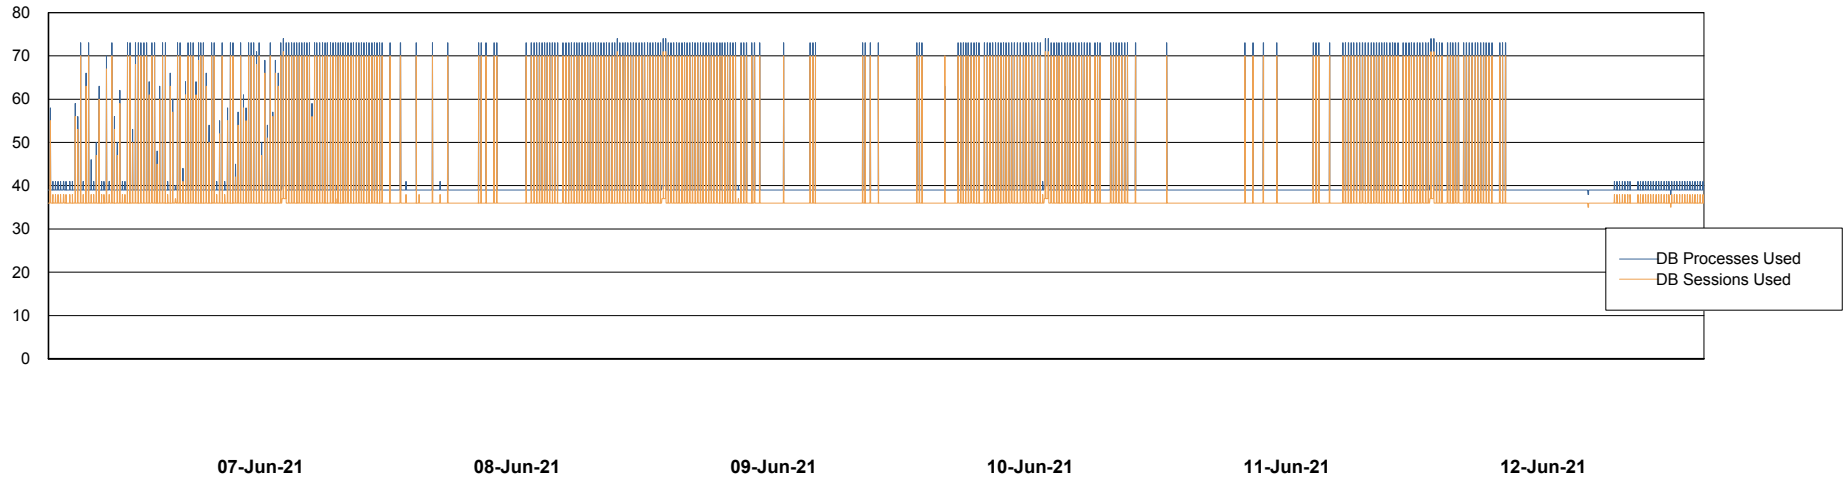

Harddisk Usage NIX_PRD_ORCDB2

	Free disk space on C: (%)	Total disk space on C: (Gb)	Used disk space on C: (Gb)	Free disk space on D: (%)	Total disk space on D: (Gb)	Used disk space on D: (Gb)	Free disk space on E: (%)	Total disk space on E: (Gb)	Used disk space on E: (Gb)	Free disk space on F: (%)
12-Jun-21	90	574	56	52	488	232	68	684	217	86
11-Jun-21	90	574	56	52	488	232	68	684	217	86
10-Jun-21	90	574	56	52	488	232	68	684	217	86
09-Jun-21	90	574	56	53	488	228	68	684	217	86
08-Jun-21	90	574	56	54	488	223	68	684	217	86
07-Jun-21	90	574	56	54	488	223	68	684	217	86
06-Jun-21	90	574	56	54	488	223	68	684	217	86

Weekly SLA Customer Report

Customer NIX_Production
Database ID 51

Database Performance NIXDB_Standby

Weekly SLA Customer Report

Customer NIX_Production
Database ID 51

DATABASE SIZE NIXDB_BI

Database growth over last month