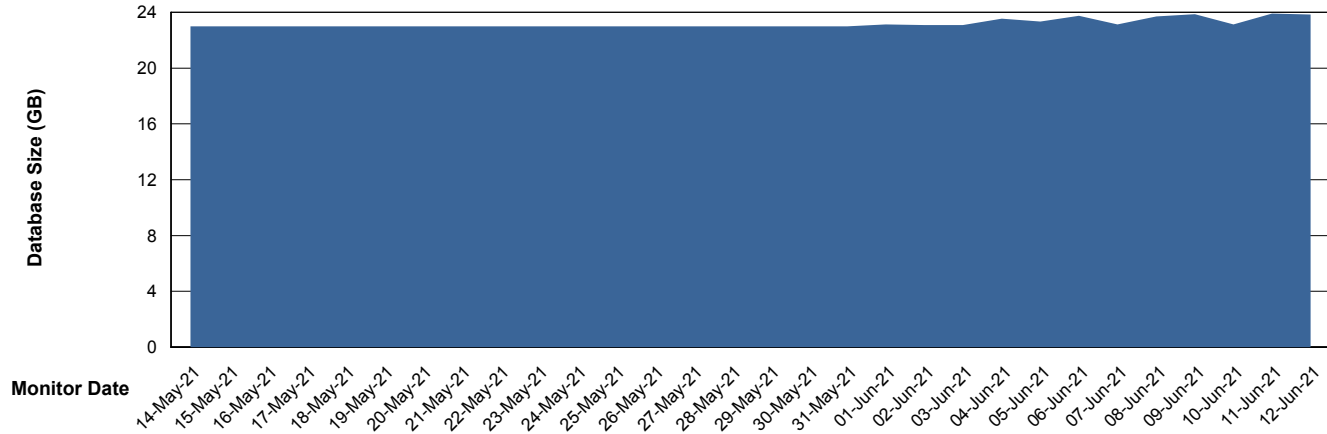

## Database Performance ELJDB\_Standby

### Database growth over last month

DATABASE SIZE ELJDB\_Production