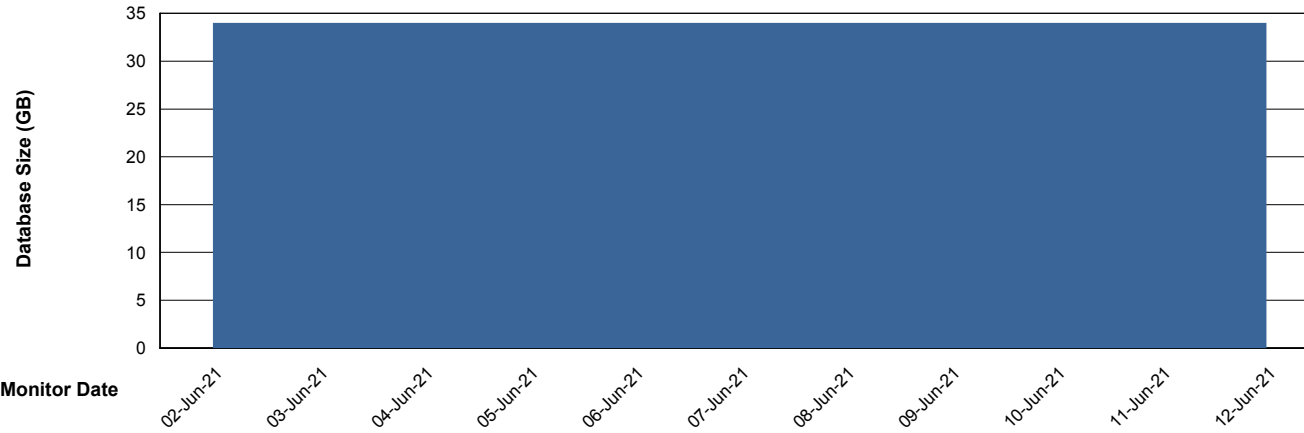

Weekly SLA Customer Report

Customer ECL_Production
Database ID 77

Harddisk Usage ECL_PRD_ECL-ABS-WEB

	Free disk space on C: (%)	Total disk space on C: (Gb)	Used disk space on C: (Gb)
12-Jun-21	55	127	57
11-Jun-21	55	127	57
10-Jun-21	55	127	57
09-Jun-21	56	127	56
08-Jun-21	56	127	55
07-Jun-21	57	0	55
06-Jun-21	57	127	55

Weekly SLA Customer Report

Customer ECL_Production
 Database ID 77

DATABASE SIZE ECLDB_Production

Database growth over last month

Database Tablespace ECLDB_Production

Date	Tablespace Name	Filesize (Gb)	Usedsize (Gb)	Percentage free
12-Jun-21	ABSDATA	38	32	16
	INDX	8	3	60
11-Jun-21	ABSDATA	38	32	16
	INDX	8	3	60
10-Jun-21	ABSDATA	38	32	16
	INDX	8	3	60
09-Jun-21	ABSDATA	38	32	16
	INDX	8	3	60
08-Jun-21	ABSDATA	38	31	16
	INDX	8	3	60
07-Jun-21	ABSDATA	38	31	16
	INDX	8	3	60
06-Jun-21	ABSDATA	38	31	16
	INDX	8	3	60