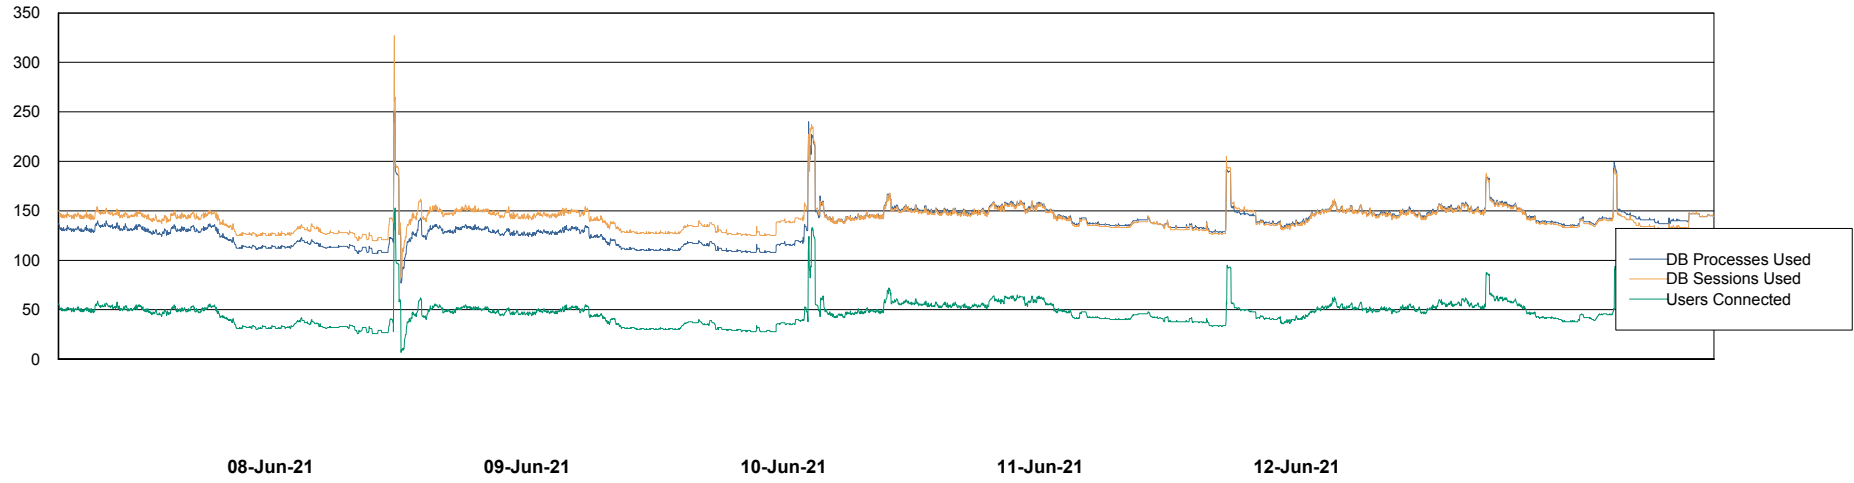

Database Performance CUS_ProdDB_Primary