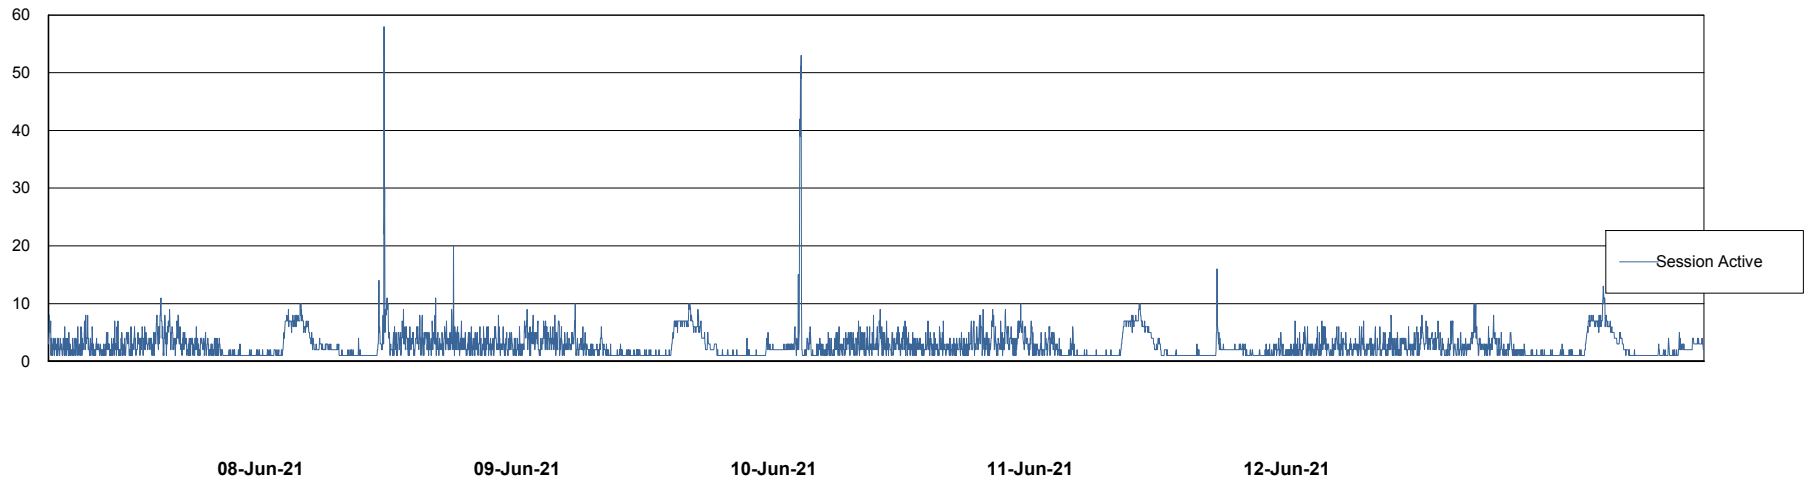

Database Performance CUS_ProdDB_Primary