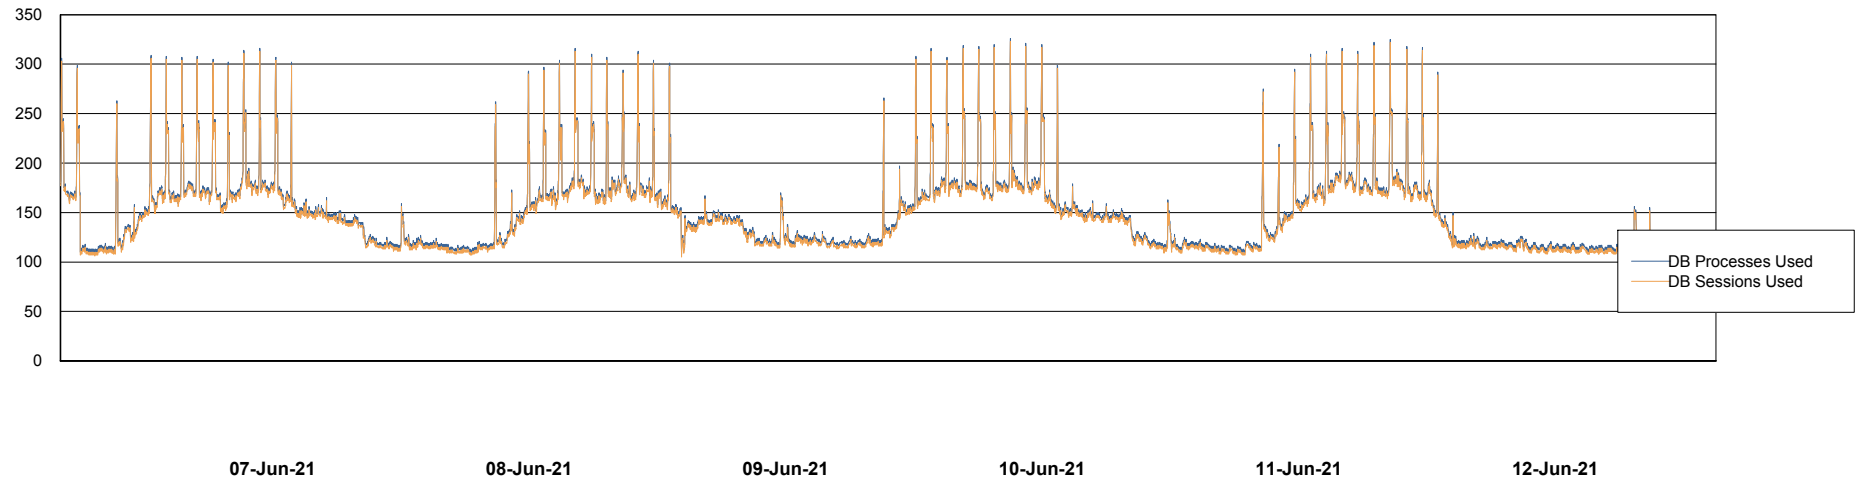

Weekly SLA Customer Report

Customer BNL_Production
 Database ID 83

Harddisk Usage BNL_PRD_vm-absa03

	Free disk space on C: (%)	Total disk space on C: (Gb)	Used disk space on C: (Gb)	Free disk space on D: (%)	Total disk space on D: (Gb)	Used disk space on D: (Gb)	Free disk space on F: (%)	Total disk space on F: (Gb)	Used disk space on F: (Gb)
12-Jun-21	68	127	40	52	127	61	92	64	5
11-Jun-21	68	127	40	52	127	61	92	64	5
10-Jun-21	68	127	41	52	127	61	92	64	5
09-Jun-21	69	127	39	52	127	61	92	64	5
08-Jun-21	70	127	38	52	127	61	92	64	5
07-Jun-21	70	127	38	52	127	61	92	64	5
06-Jun-21	70	127	38	52	127	61	92	64	5

Database Performance BNLDB_Production

Weekly SLA Customer Report

Customer BNL_Production
 Database ID 83

DATABASE SIZE BNLDB_Production

Database growth over last month

Database Tablespace BNLDB_Production

Date	Tablespace Name	Filesize (Gb)	Usedsize (Gb)	Percentage free
12-Jun-21	ABSDATA	122	65	47
	INDX	340	110	68
11-Jun-21	ABSDATA	122	65	47
	INDX	340	110	68
10-Jun-21	ABSDATA	122	65	47
	INDX	340	109	68
09-Jun-21	ABSDATA	122	65	47
	INDX	340	109	68
08-Jun-21	ABSDATA	122	65	47
	INDX	340	109	68
07-Jun-21	ABSDATA	122	65	47
	INDX	340	108	68
06-Jun-21	ABSDATA	122	65	47
	INDX	340	108	68