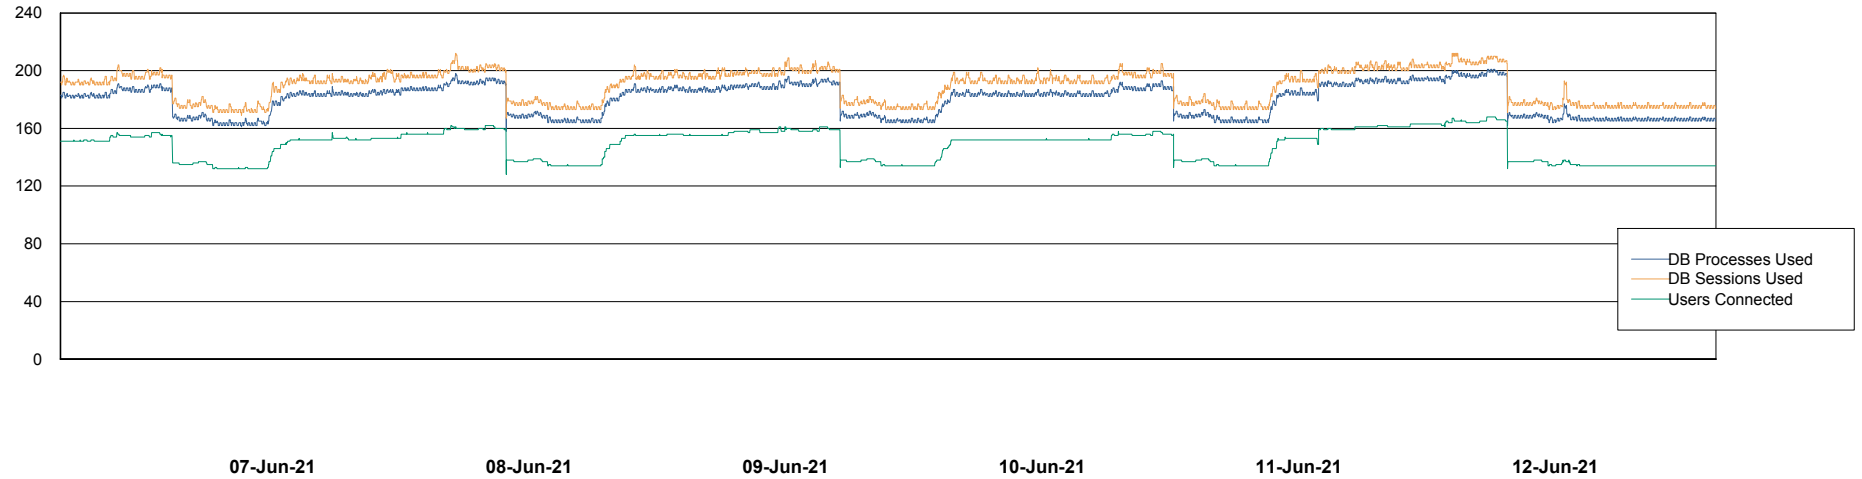

Database Performance AUJ_DB4_Primary