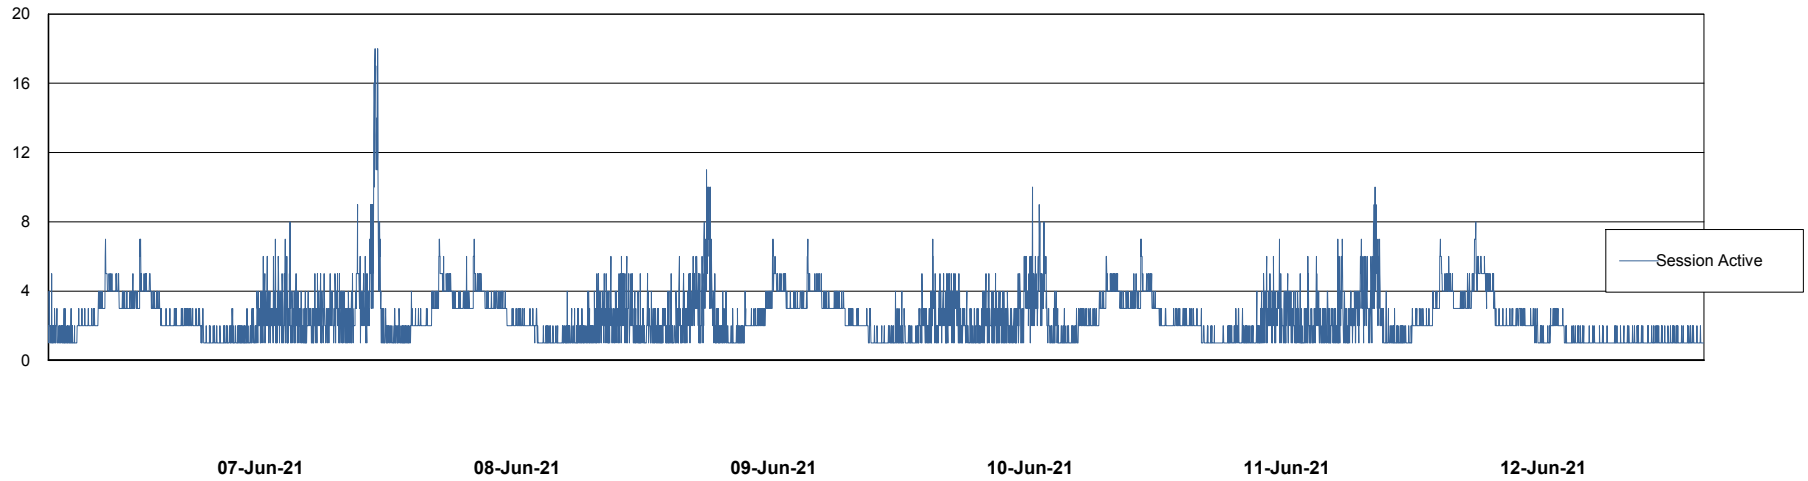

Database Performance AUJ_DB4_Primary