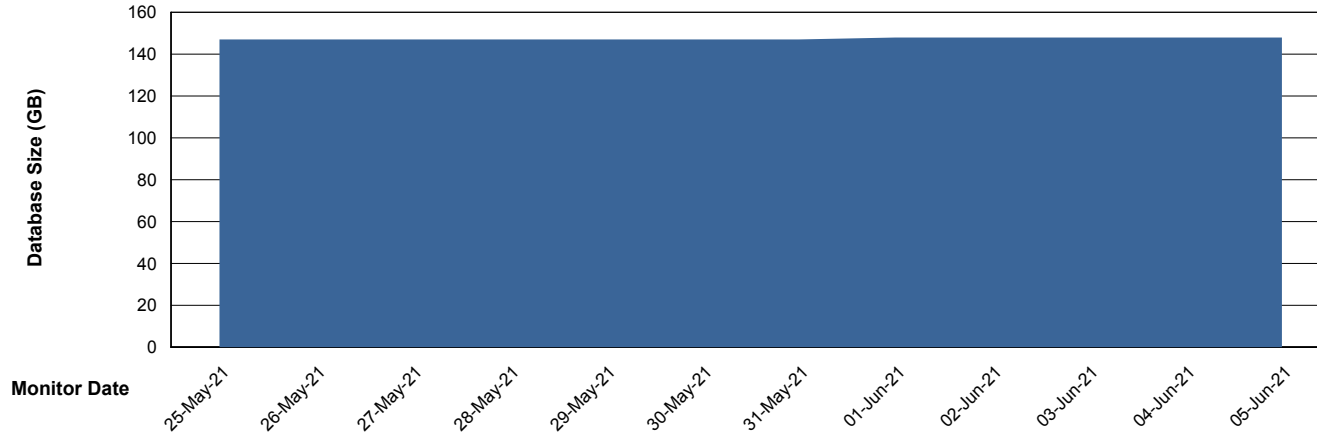

## Database Performance NIXDB\_Standby

### Database growth over last month

DATABASE SIZE NIXDB\_Production