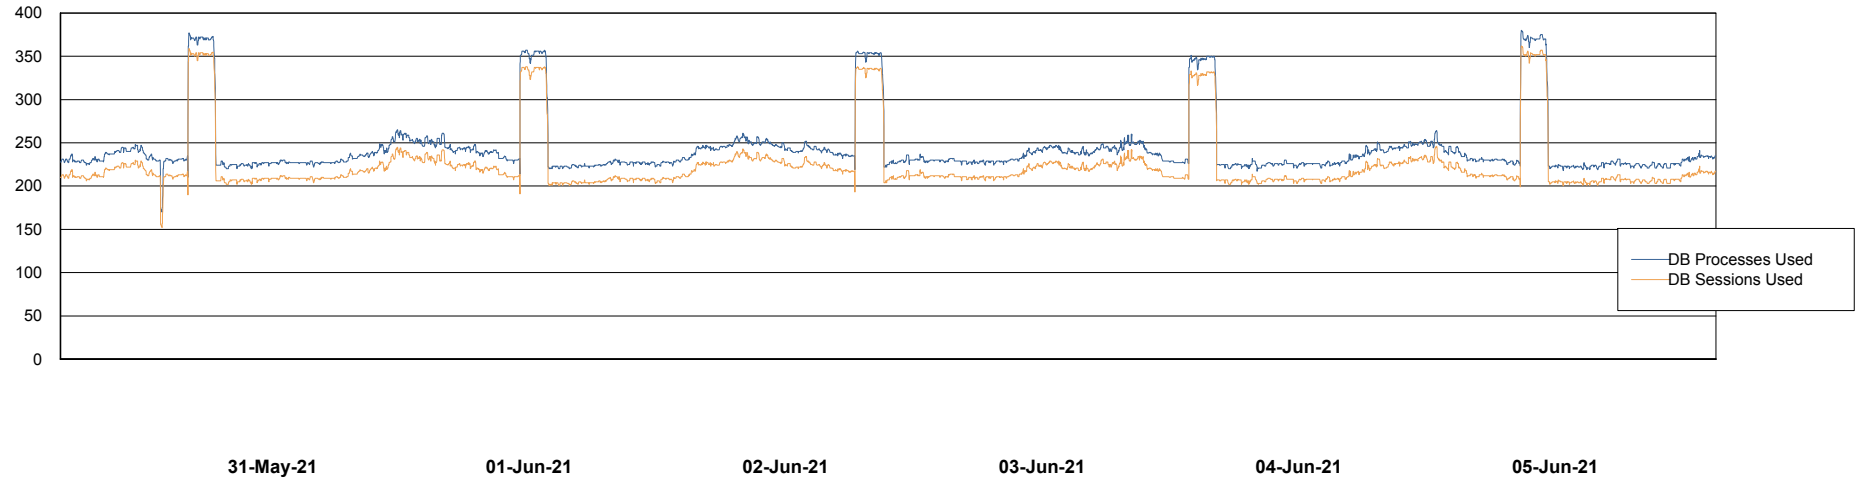

Database Performance JSG_PRD_PICARD_DB