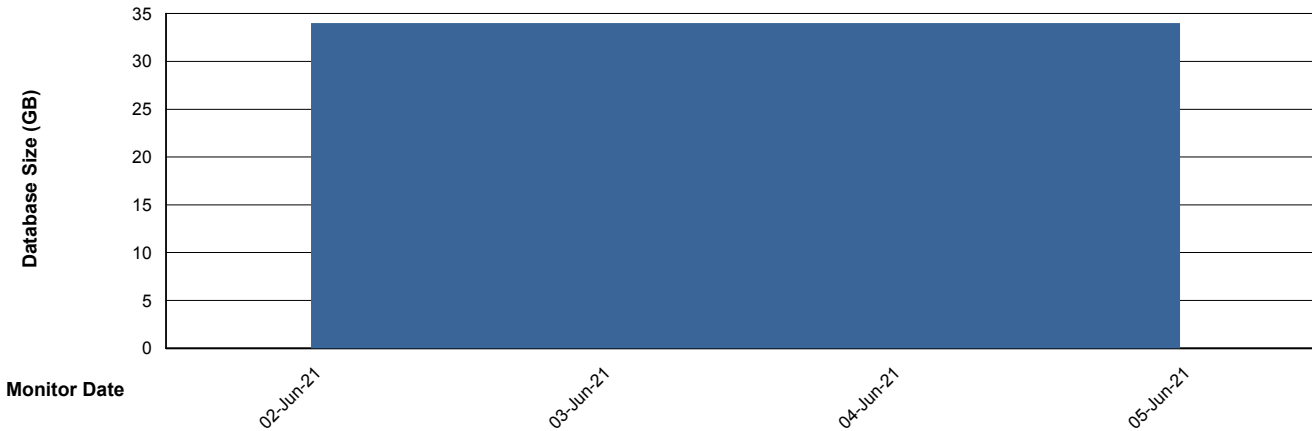

Weekly SLA Customer Report

Customer ECL_Production
 Database ID 77

Harddisk Usage ECL_PRD_ECL-ABS-WEB

	Free disk space on C: (%)	Total disk space on C: (Gb)	Used disk space on C: (Gb)
05-Jun-21	57	127	54
04-Jun-21	57	127	54
03-Jun-21	58	127	54
02-Jun-21	58	127	53
01-Jun-21	58	127	53
31-May-21	58	127	53

DATABASE SIZE ECLDB_Production

Database growth over last month

Weekly SLA Customer Report

Customer ECL_Production
Database ID 77

Database Tablespace ECLDB_Production

Date	Tablespace Name	Filesize (Gb)	Usedsize (Gb)	Percentage free
05-Jun-21	ABSDATA	38	31	16
	INDX	8	3	60
04-Jun-21	ABSDATA	38	31	16
	INDX	8	3	60
03-Jun-21	ABSDATA	38	31	17
	INDX	8	3	61
02-Jun-21	ABSDATA	38	31	17
	INDX	8	3	61