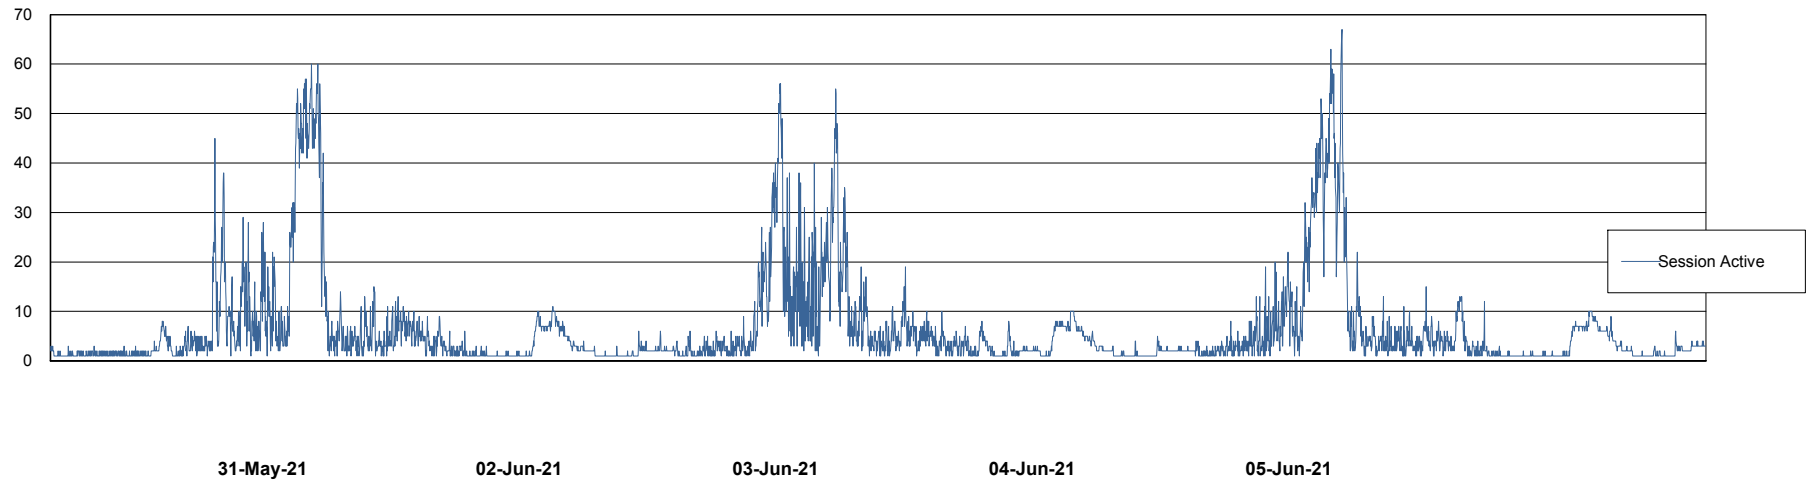

Database Performance CUS_ProdDB_Primary