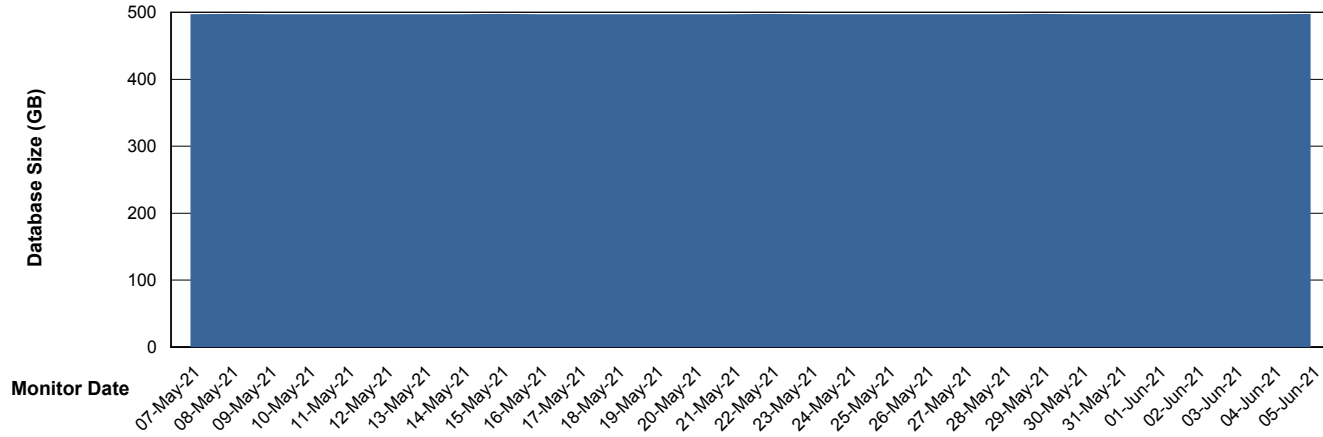

Database growth over last month

Weekly SLA Customer Report

Customer AUJ_Production
Database ID 41

DATABASE SIZE AUJDB_BI_TS1

Database growth over last month

Weekly SLA Customer Report

Customer AUJ_Production
Database ID 41

Database Tablespace AUJ_DB4_Primary

Date	Tablespace Name	Filesize (Gb)	Usedsize (Gb)	Percentage free
05-Jun-21	ABSDATA	628	521	17
	INDX	896	736	18
04-Jun-21	ABSDATA	628	521	17
	INDX	896	736	18
03-Jun-21	ABSDATA	628	521	17
	INDX	896	736	18
02-Jun-21	ABSDATA	628	520	17
	INDX	896	735	18
01-Jun-21	ABSDATA	628	520	17
	INDX	896	735	18
31-May-21	ABSDATA	628	520	17
	INDX	896	734	18
30-May-21	ABSDATA	628	519	17
	INDX	896	733	18