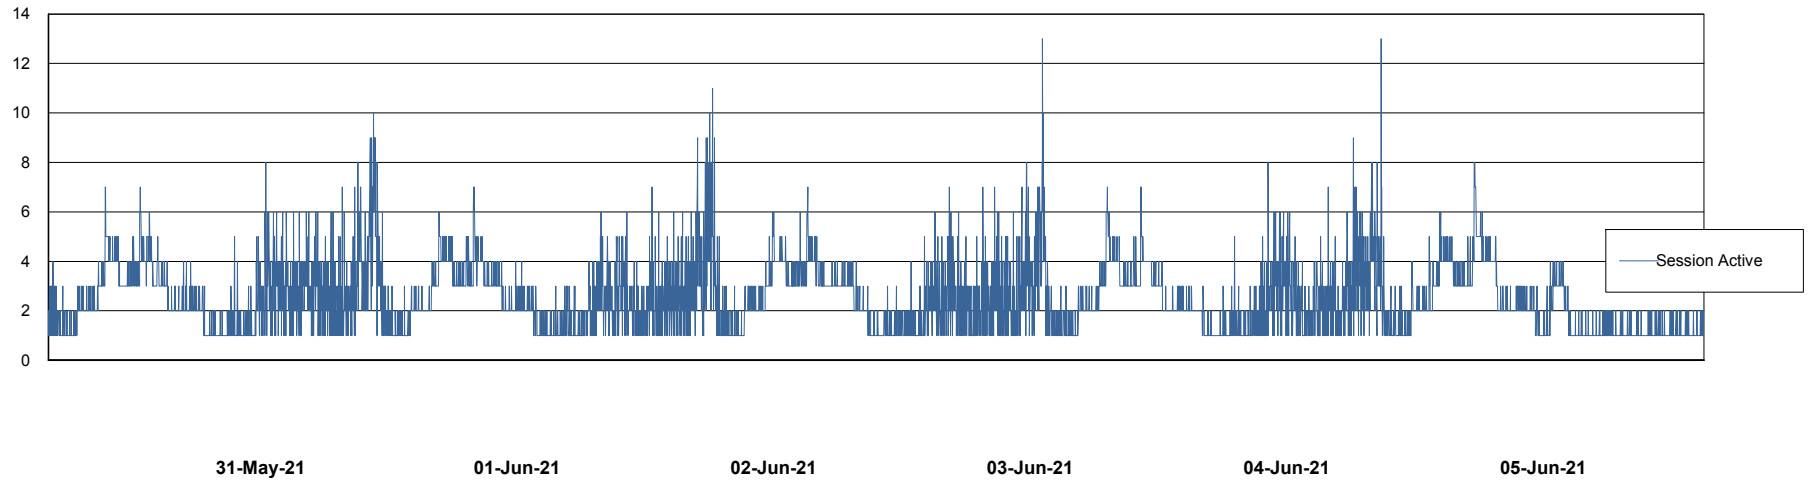

Database Performance AUJ_DB4_Primary