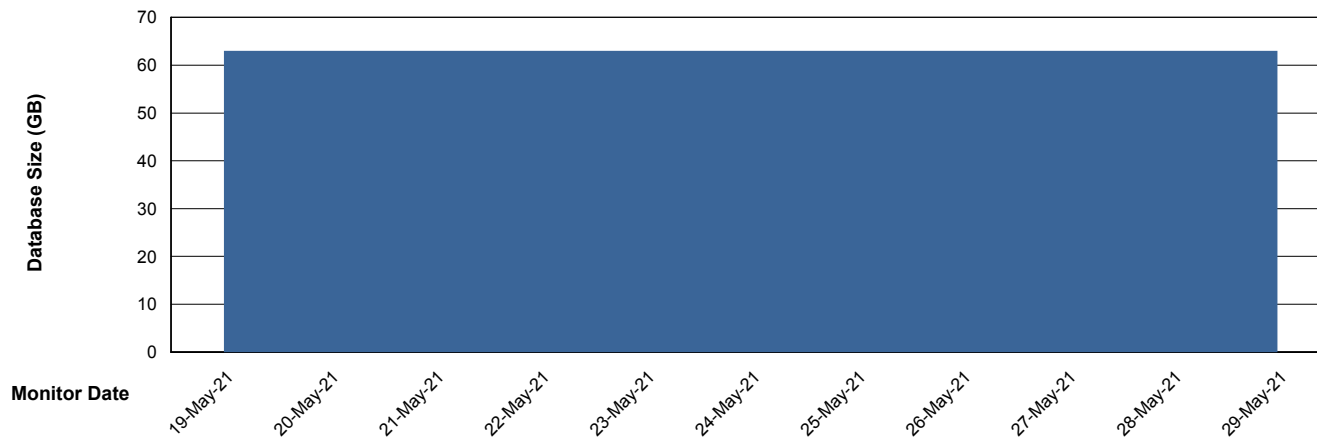

DATABASE SIZE KLA_PRD_KLAHQORA03_DB

Database growth over last month