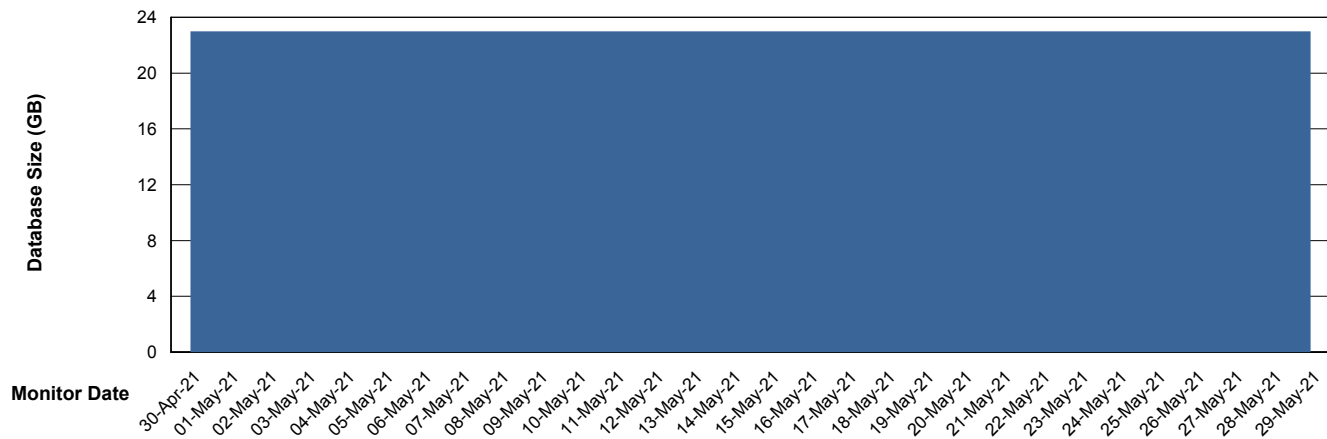

DATABASE SIZE ELJDB_PRD_BI

Database growth over last month