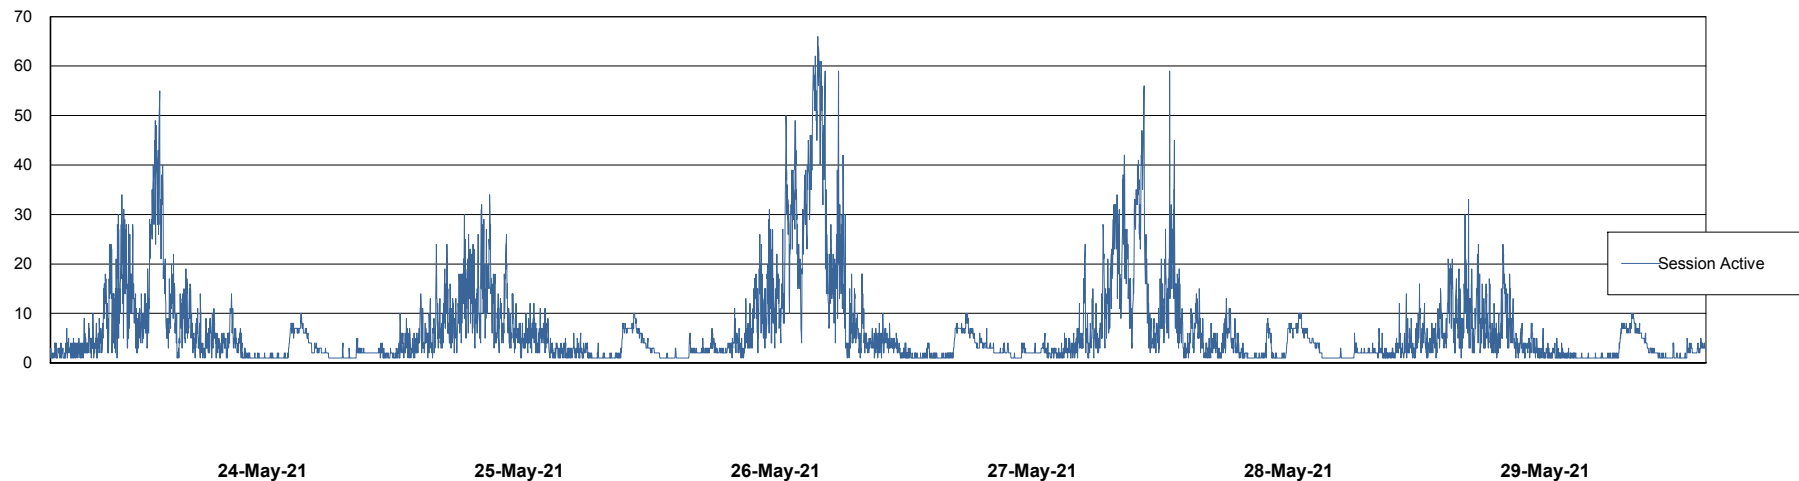

Database Performance CUS_ProdDB_Primary