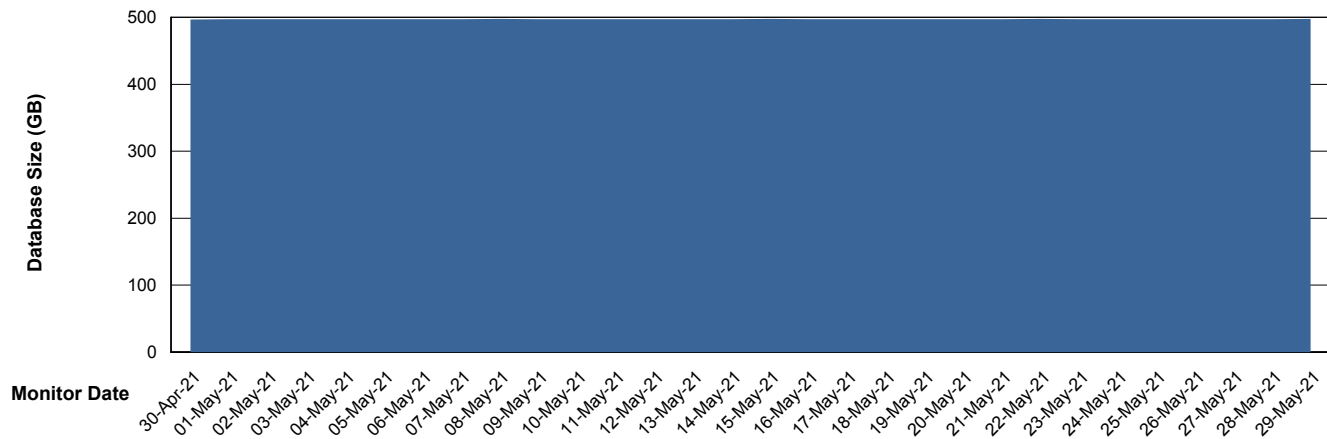

Database growth over last month

Weekly SLA Customer Report

Customer AUJ_Production
Database ID 41

DATABASE SIZE AUJDB_BI_TS1

Database growth over last month

Weekly SLA Customer Report

Customer AUJ_Production
 Database ID 41

Database Tablespace AUJ_DB4_Primary

Date	Tablespace Name	Filesize (Gb)	Usedsize (Gb)	Percentage free
29-May-21	ABSDATA	628	519	17
	INDX	896	733	18
28-May-21	ABSDATA	628	519	17
	INDX	896	733	18
27-May-21	ABSDATA	628	519	17
	INDX	896	733	18
26-May-21	ABSDATA	628	519	17
	INDX	896	732	18
25-May-21	ABSDATA	628	518	18
	INDX	896	732	18
24-May-21	ABSDATA	628	518	18
	INDX	896	731	18
23-May-21	ABSDATA	628	517	18
	INDX	896	730	19