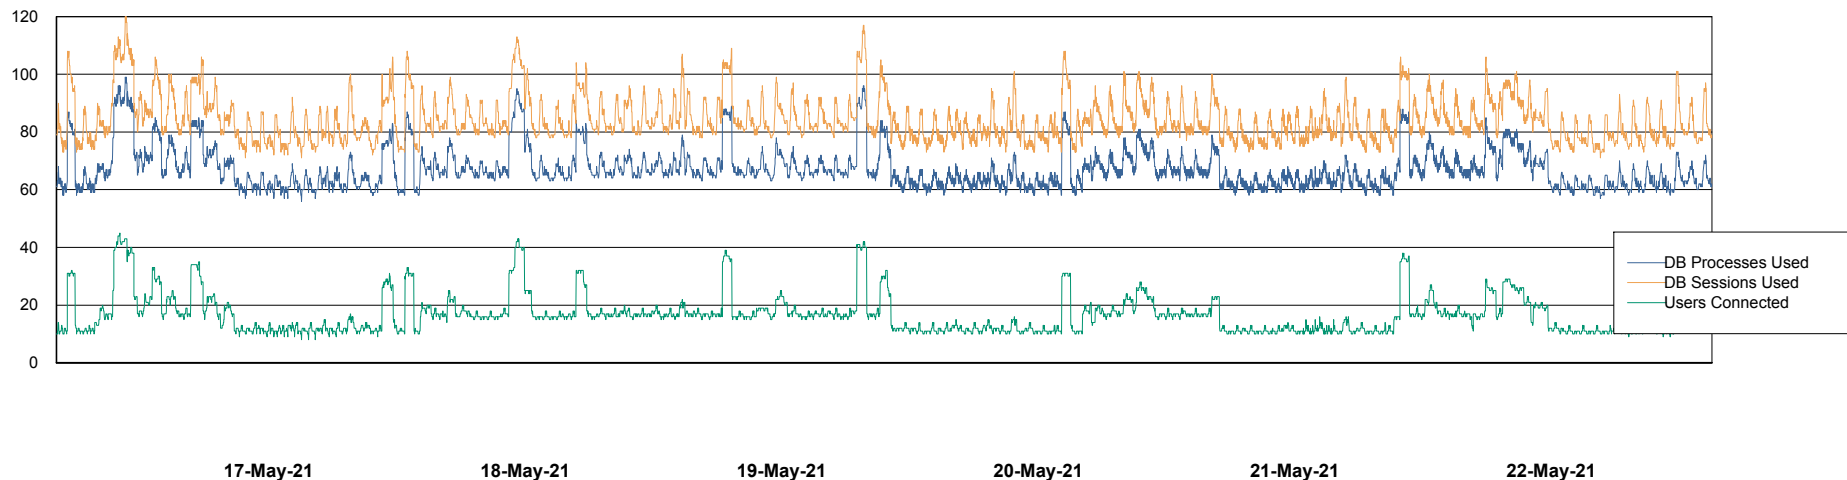

Database Performance NIXDB_BI