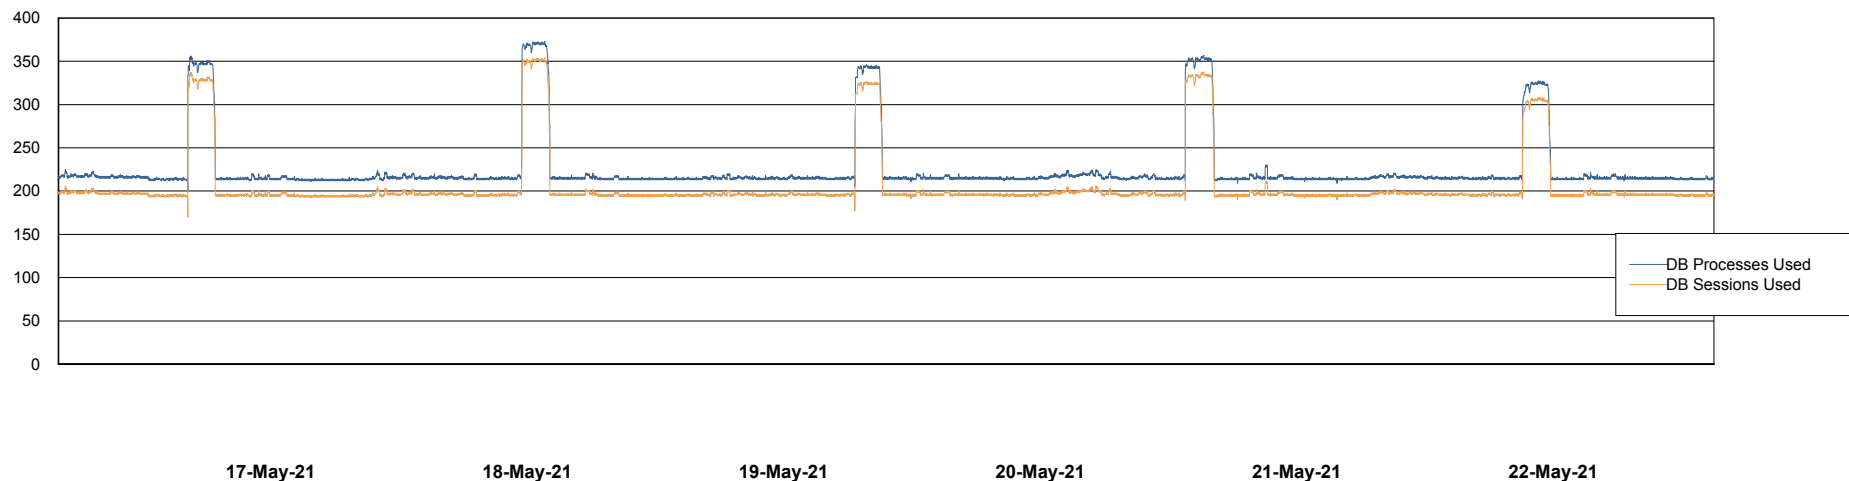

Database Performance JSG_PRD_PICARD_DB