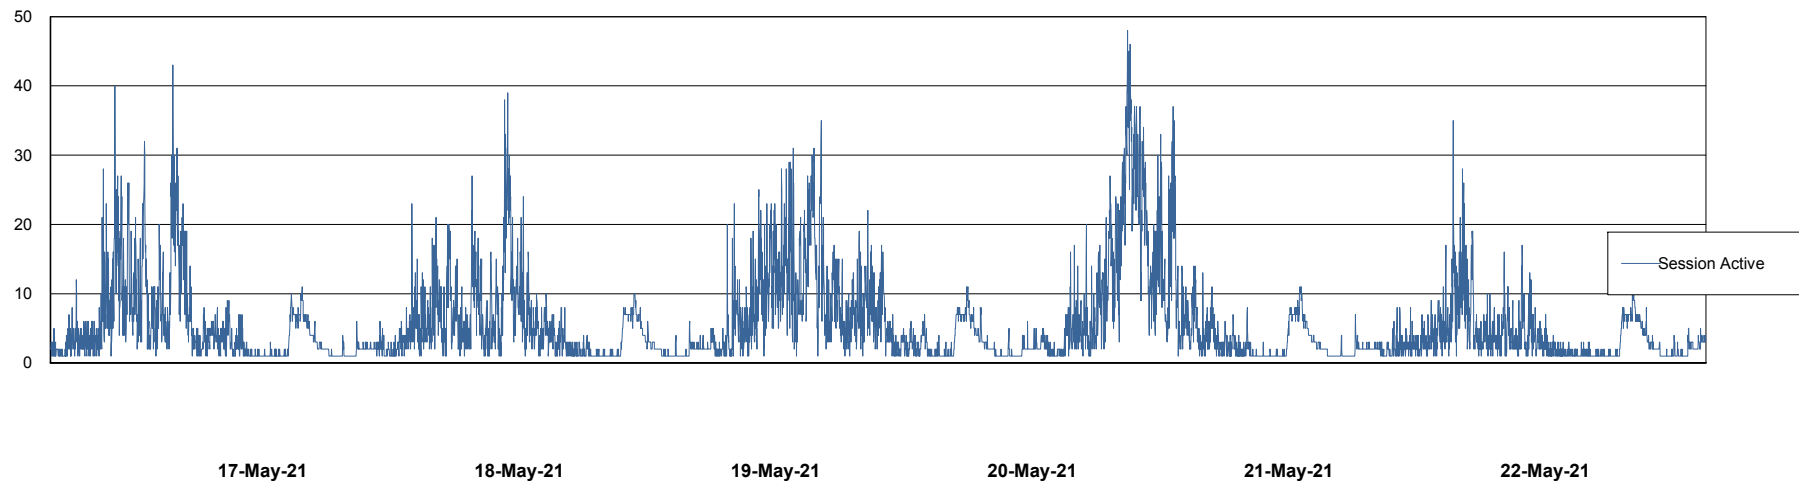

Database Performance CUS_ProdDB_Primary