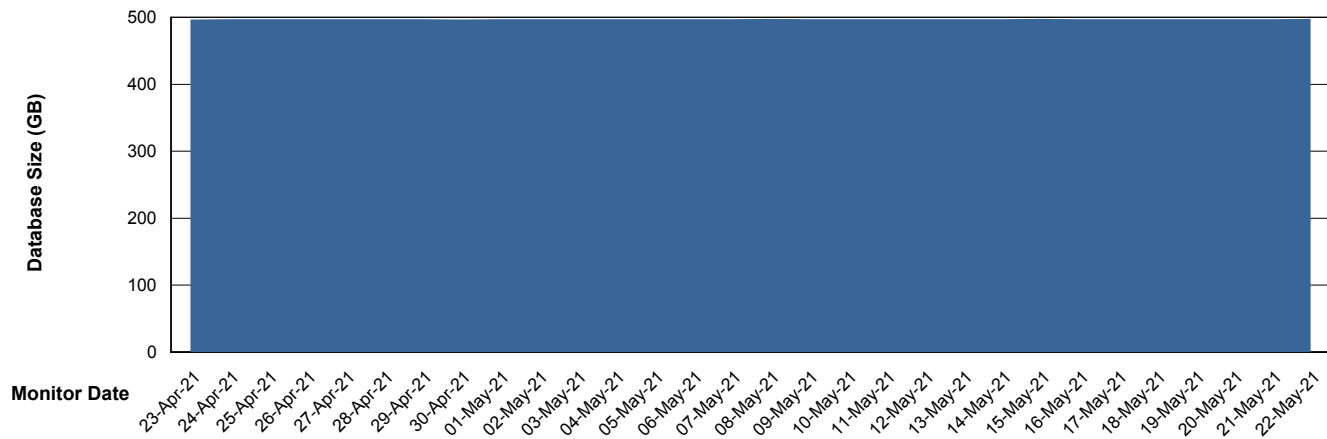

Database growth over last month

Weekly SLA Customer Report

Customer AUJ_Production
Database ID 41

DATABASE SIZE AUJDB_BI_TS1

Database growth over last month

Weekly SLA Customer Report

Customer AUJ_Production
Database ID 41

Database Tablespace AUJ_DB4_Primary

Date	Tablespace Name	Filesize (Gb)	Usedsize (Gb)	Percentage free
22-May-21	ABSDATA	628	517	18
	INDX	896	730	19
21-May-21	ABSDATA	628	517	18
	INDX	896	730	19
20-May-21	ABSDATA	628	517	18
	INDX	896	730	19
19-May-21	ABSDATA	628	517	18
	INDX	896	730	19
18-May-21	ABSDATA	628	516	18
	INDX	896	729	19
17-May-21	ABSDATA	628	516	18
	INDX	896	728	19
16-May-21	ABSDATA	628	515	18
	INDX	896	728	19