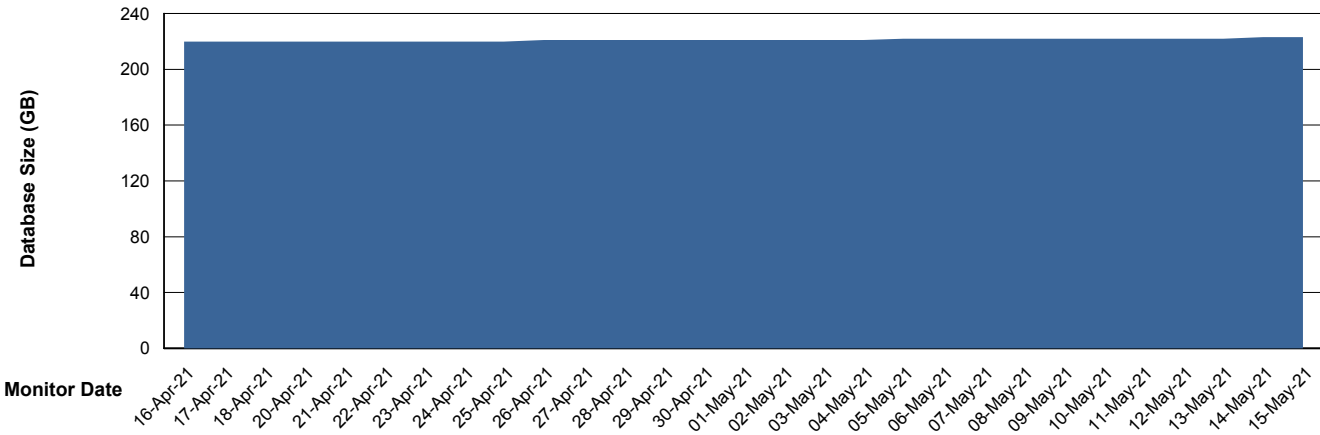

Harddisk Usage PHS_PRD_GCAB995b

	Free disk space on C: (%)	Total disk space on C: (Gb)	Used disk space on C: (Gb)
15-May-21	48	49	25
14-May-21	48	49	25
13-May-21	49	49	25
12-May-21	48	49	26
11-May-21	48	49	26
10-May-21	48	49	26
09-May-21	48	49	25

Weekly SLA Customer Report

Customer PHS_Production
 Database ID 47

DATABASE SIZE PHSDB_Production

Database growth over last month

Database Tablespace PHSDB_Production

Date	Tablespace Name	Filesize (Gb)	Usedsize (Gb)	Percentage free
15-May-21	ABSDATA	116	95	18
	INDX	153	128	17
14-May-21	ABSDATA	116	95	18
	INDX	153	128	17
13-May-21	ABSDATA	116	95	18
	INDX	153	128	17
12-May-21	ABSDATA	116	95	18
	INDX	153	128	17
11-May-21	ABSDATA	116	95	18
	INDX	153	128	17
10-May-21	ABSDATA	116	95	18
	INDX	153	128	17
09-May-21	ABSDATA	116	95	18
	INDX	153	127	17