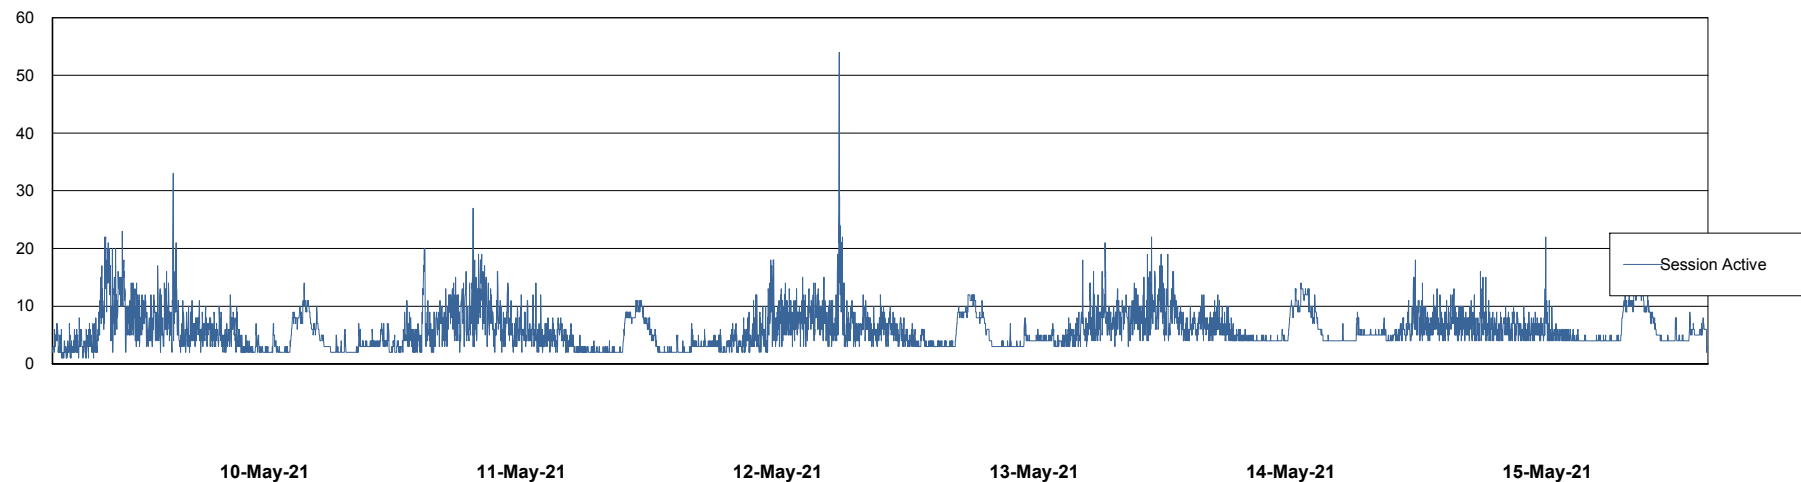

Database Performance CUS_ProdDB_Primary