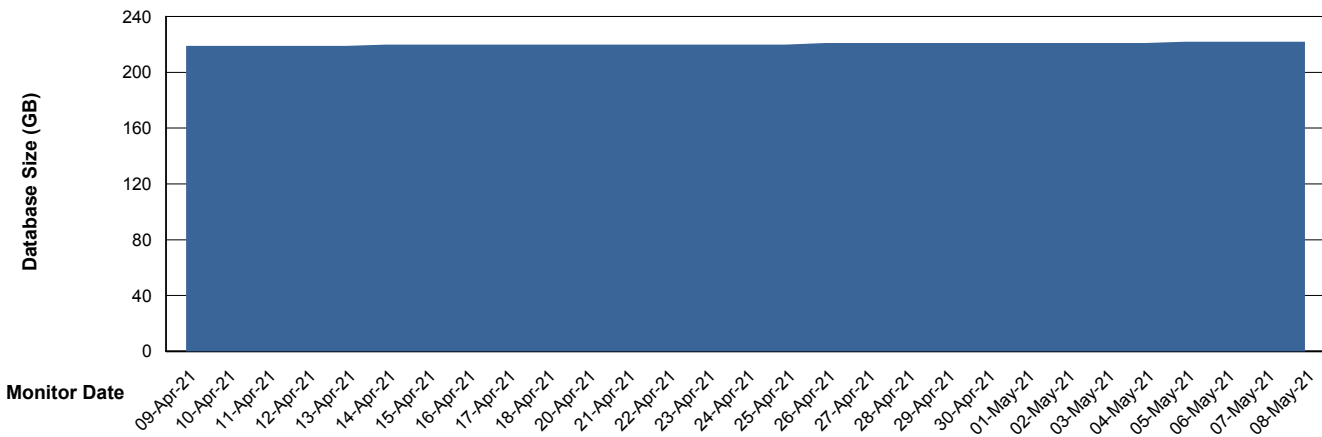

Harddisk Usage PHS_PRD_GCAB995b

	Free disk space on C: (%)	Total disk space on C: (Gb)	Used disk space on C: (Gb)
08-May-21	48	49	25
07-May-21	48	49	26
06-May-21	48	49	26
05-May-21	48	49	26
04-May-21	48	49	25
03-May-21	48	49	25
02-May-21	49	49	25

Weekly SLA Customer Report

Customer PHS_Production
 Database ID 47

DATABASE SIZE PHSDB_Production

Database growth over last month

Database Tablespace PHSDB_Production

Date	Tablespace Name	Filesize (Gb)	Usedsize (Gb)	Percentage free
08-May-21	ABSDATA	116	95	18
	INDX	153	127	17
07-May-21	ABSDATA	116	95	18
	INDX	153	127	17
06-May-21	ABSDATA	116	95	18
	INDX	153	127	17
05-May-21	ABSDATA	116	95	18
	INDX	153	127	17
04-May-21	ABSDATA	116	95	18
	INDX	153	127	17
03-May-21	ABSDATA	116	95	18
	INDX	153	127	17
02-May-21	ABSDATA	116	95	18
	INDX	153	127	17