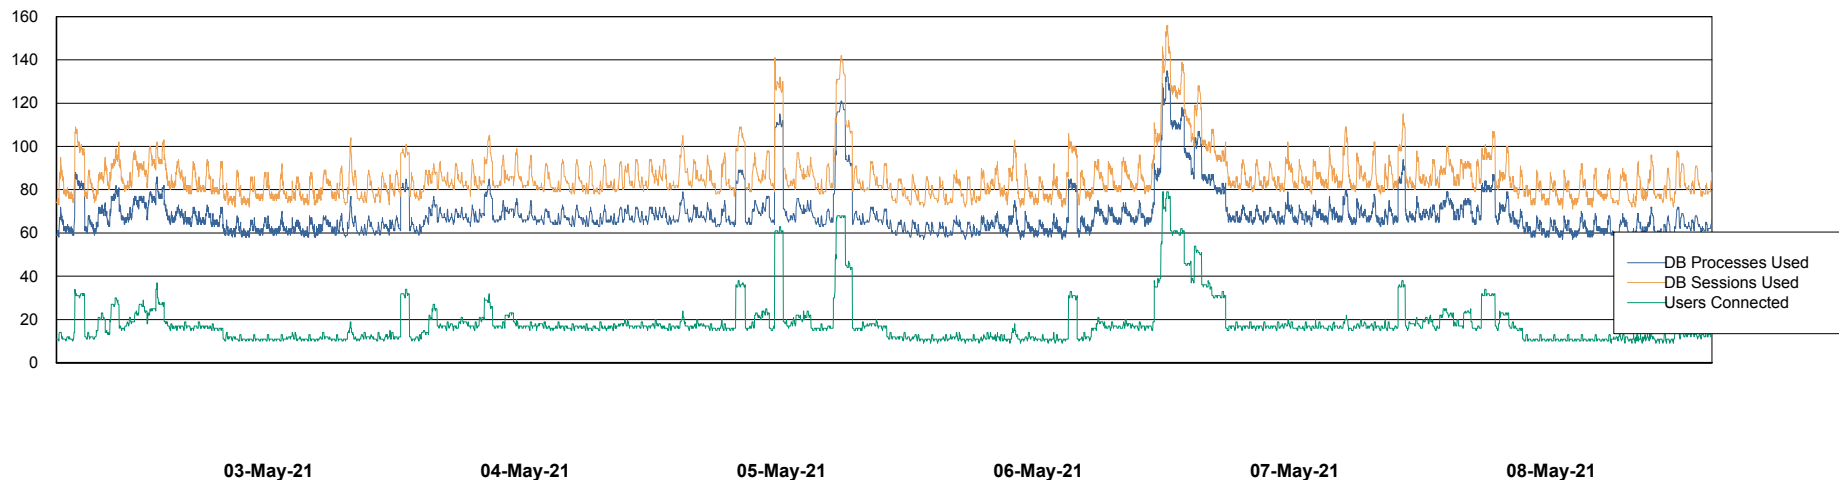

Database Performance NIXDB_BI