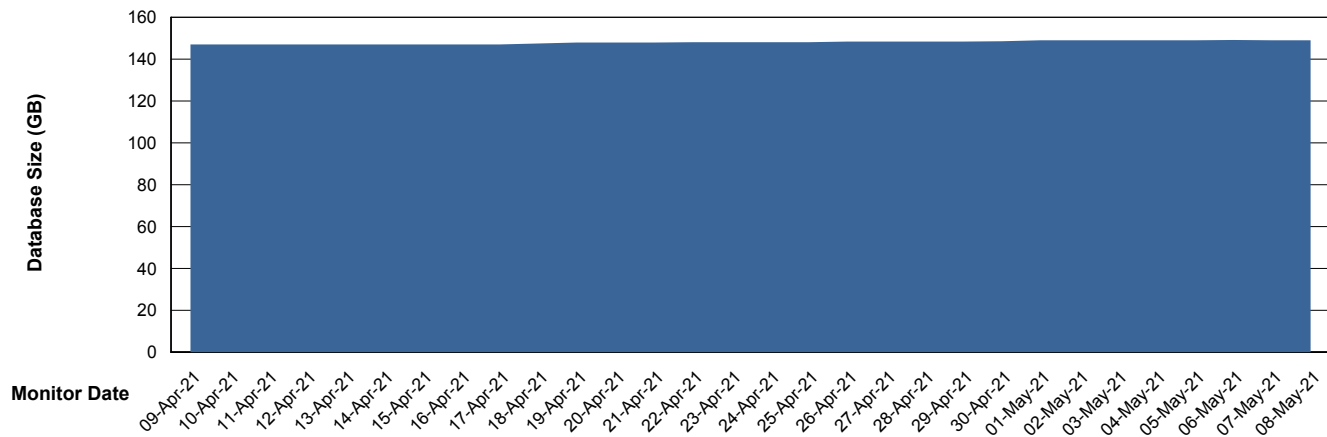

Customer NIX_Production
Database ID 51

Database Performance NIXDB_Standby

Weekly SLA Customer Report

Customer NIX_Production
Database ID 51

DATABASE SIZE NIXDB_BI

Database growth over last month

DATABASE SIZE NIXDB_Production

Database growth over last month

Weekly SLA Customer Report

Customer NIX_Production
Database ID 51

Database Tablespace		NIXDB_BI		
Date	Tablespace Name	Filesize (Gb)	Usedsize (Gb)	Percentage free
08-May-21	ABSDATA	84	62	26
	INDX	104	84	19
07-May-21	ABSDATA	84	62	26
	INDX	104	84	19
06-May-21	ABSDATA	84	62	26
	INDX	104	84	19
05-May-21	ABSDATA	84	62	26
	INDX	104	84	19
04-May-21	ABSDATA	84	62	26
	INDX	104	84	19
03-May-21	ABSDATA	84	62	26
	INDX	104	84	19
02-May-21	ABSDATA	84	62	26
	INDX	104	84	19