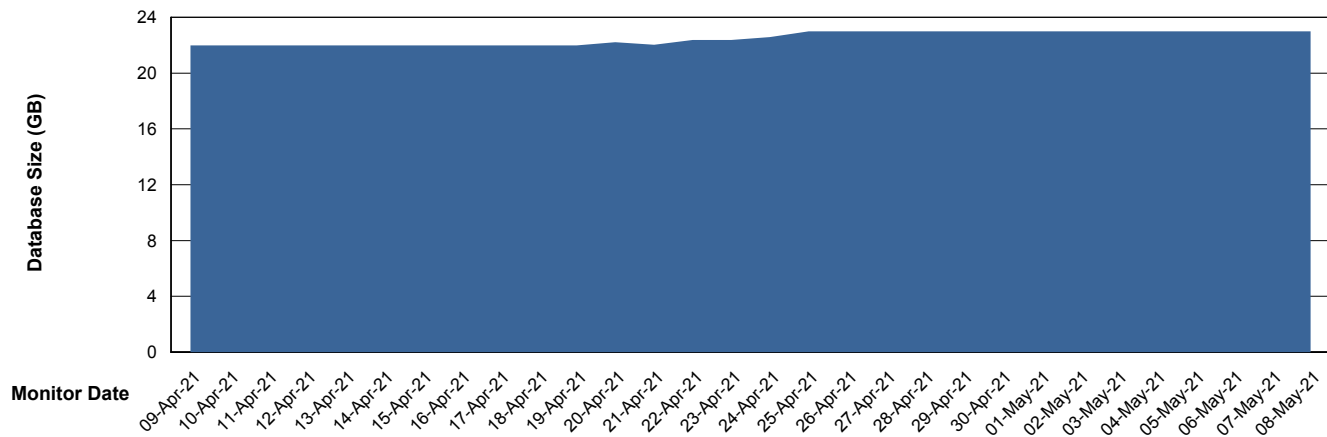

DATABASE SIZE ELJDB_PRD_BI

Database growth over last month