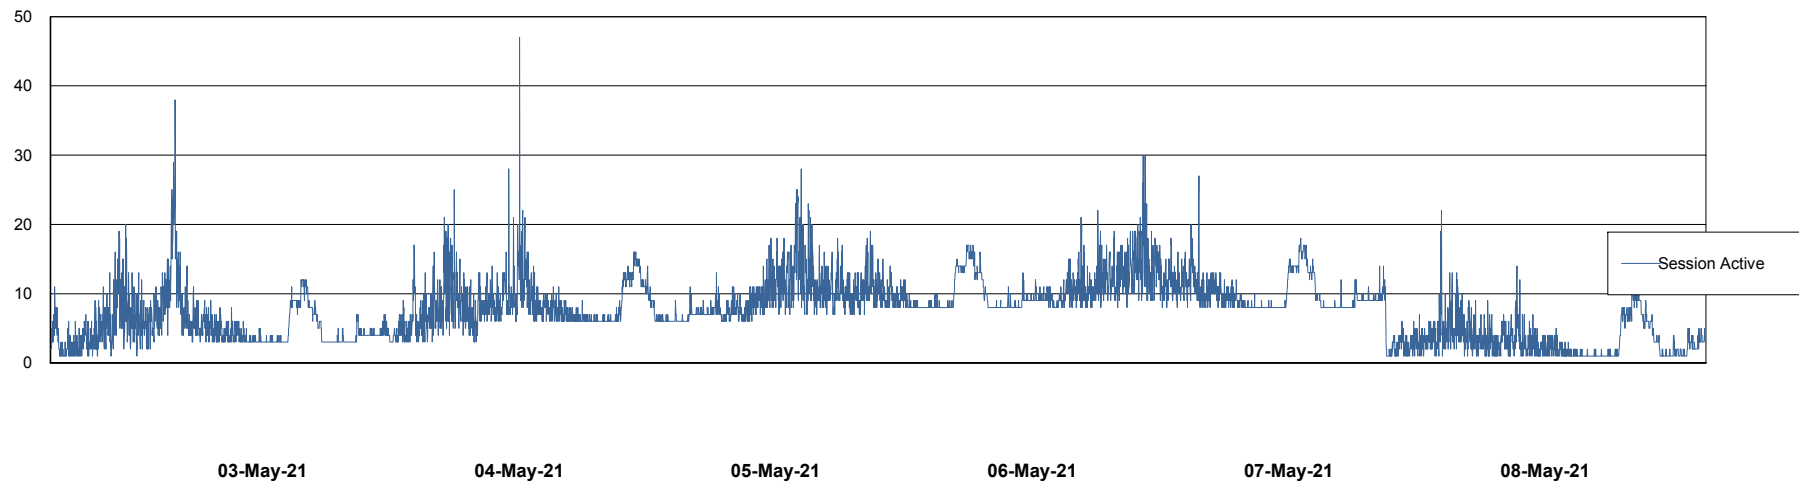

Database Performance CUS_ProdDB_Primary