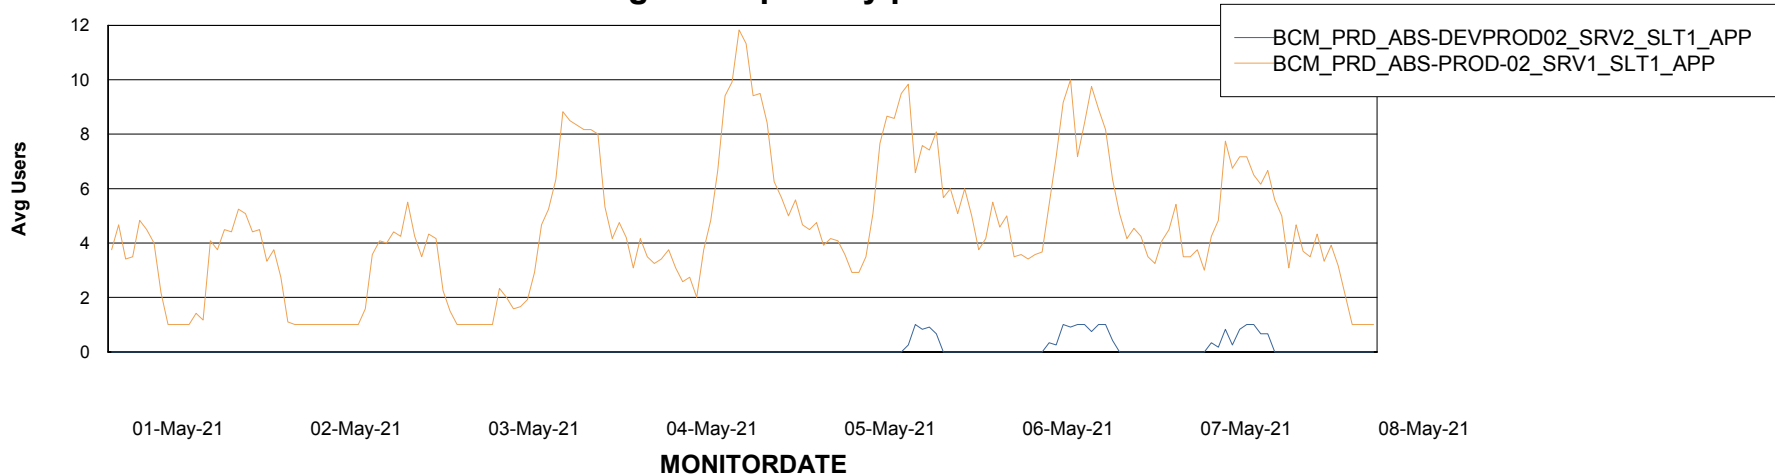

Avg users per day per ABS server