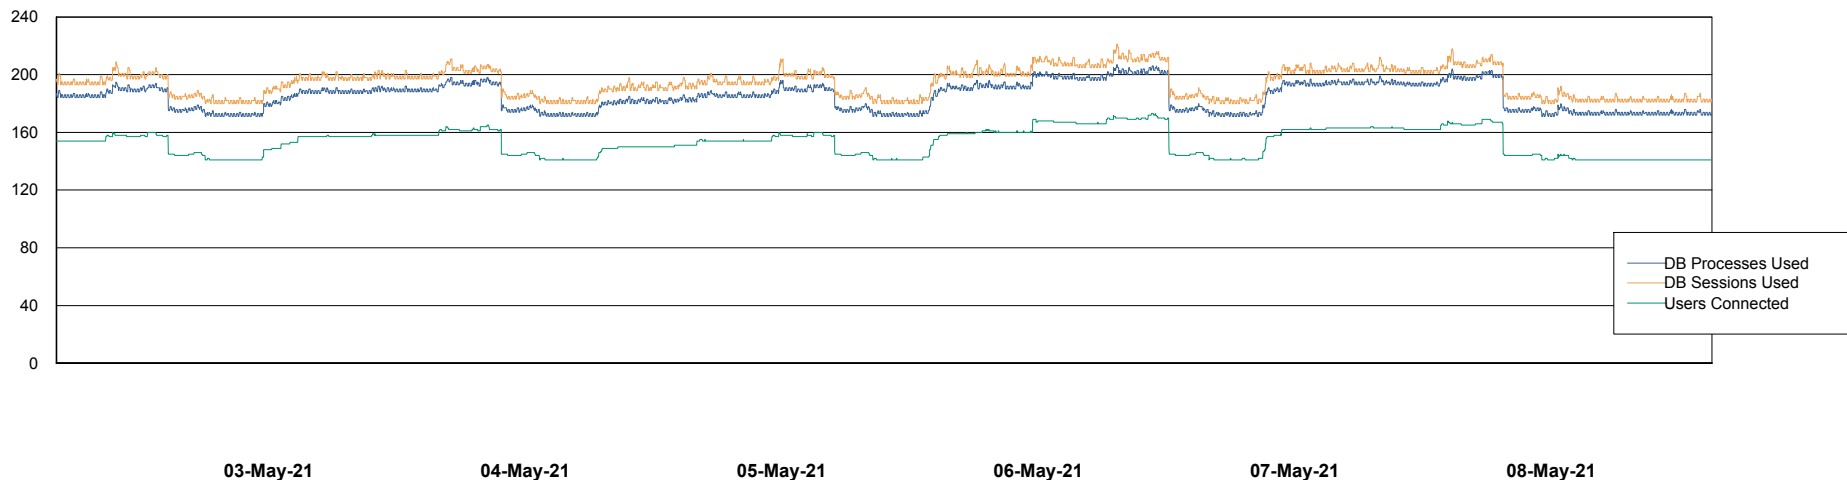

Database Performance AUJ_DB4_Primary