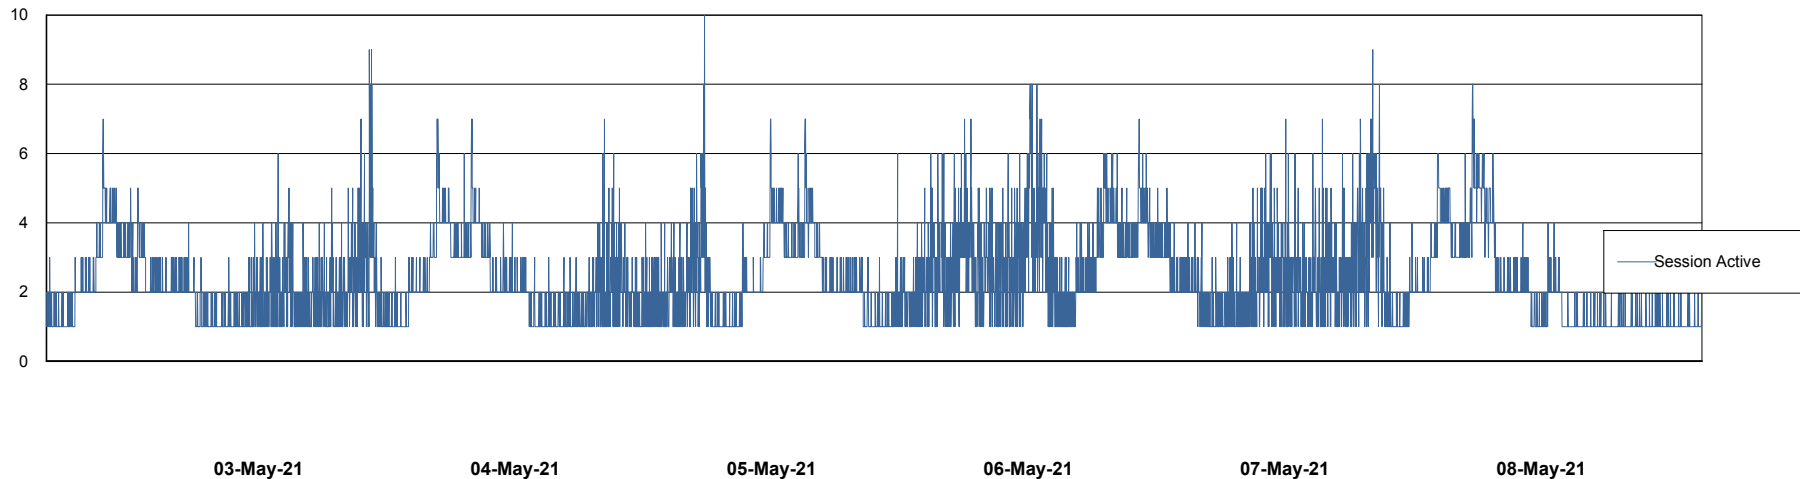

Database Performance AUJ_DB4_Primary