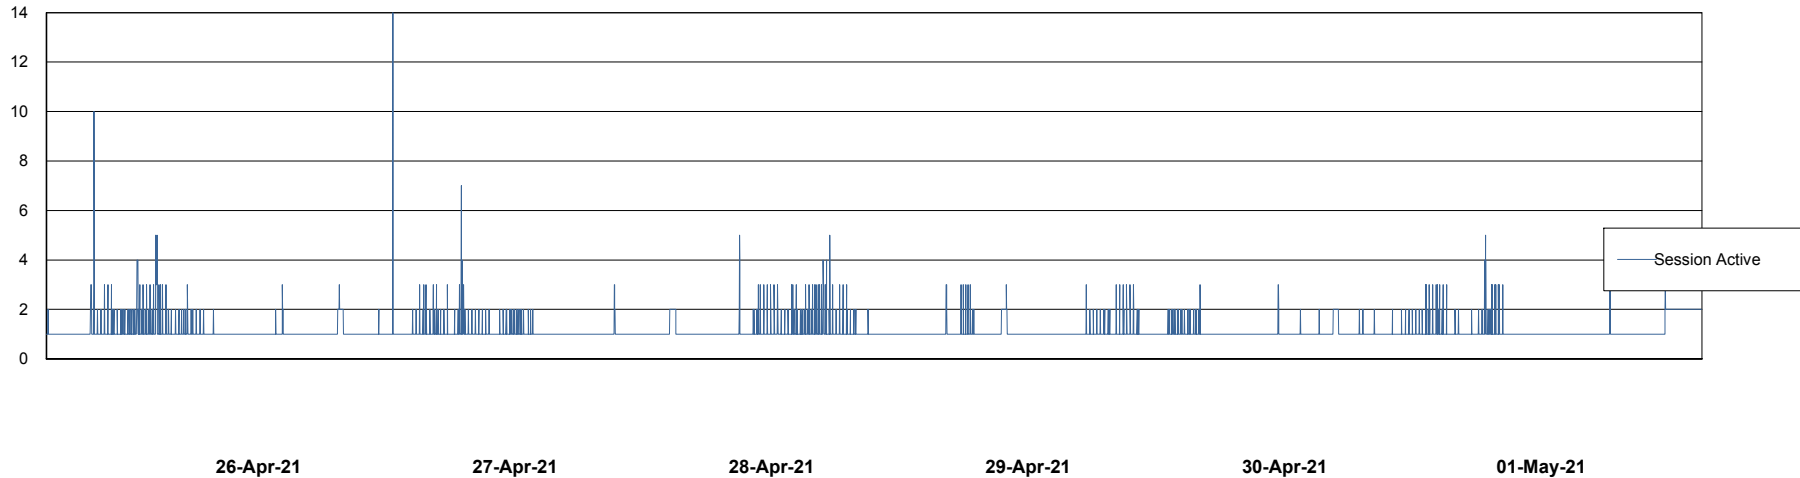

Database Performance NIXDB_BI