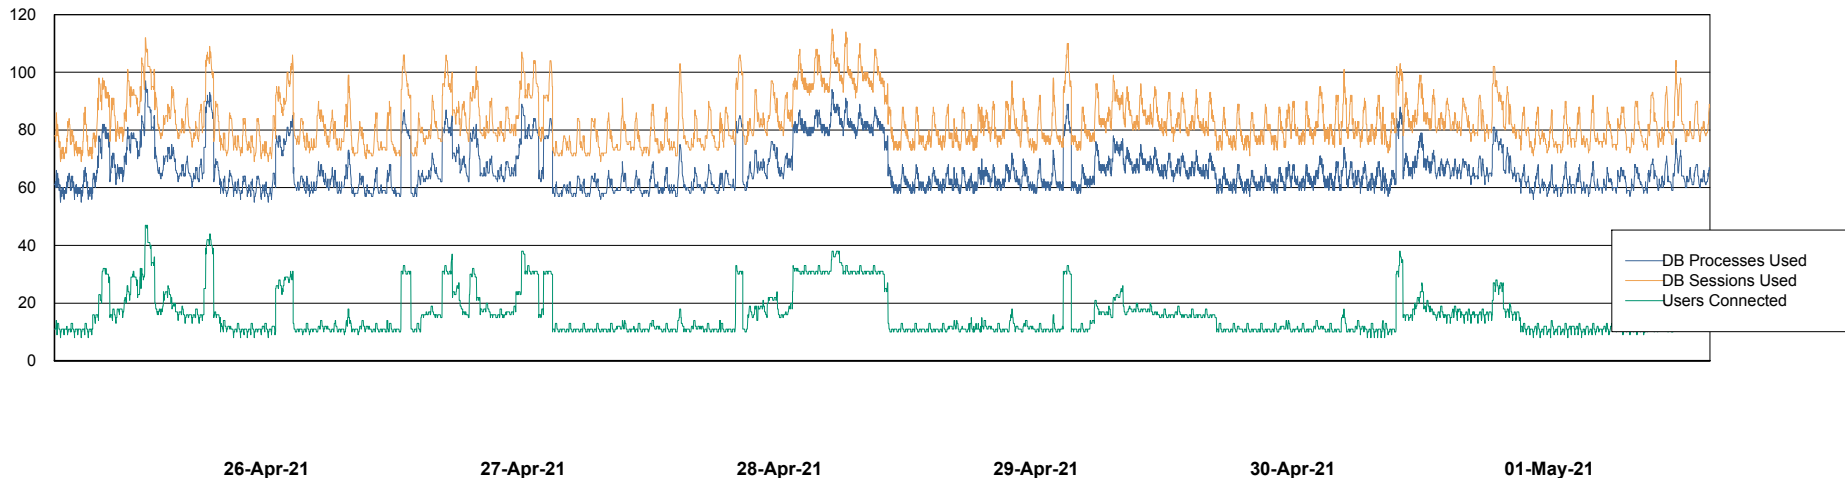

Database Performance NIXDB_BI