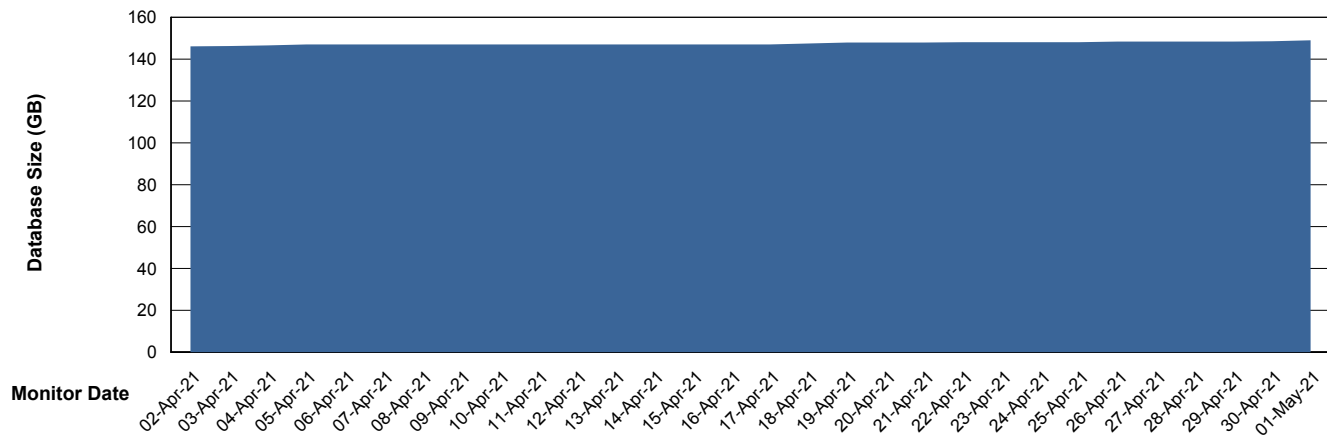

DATABASE SIZE NIXDB_BI

Database growth over last month