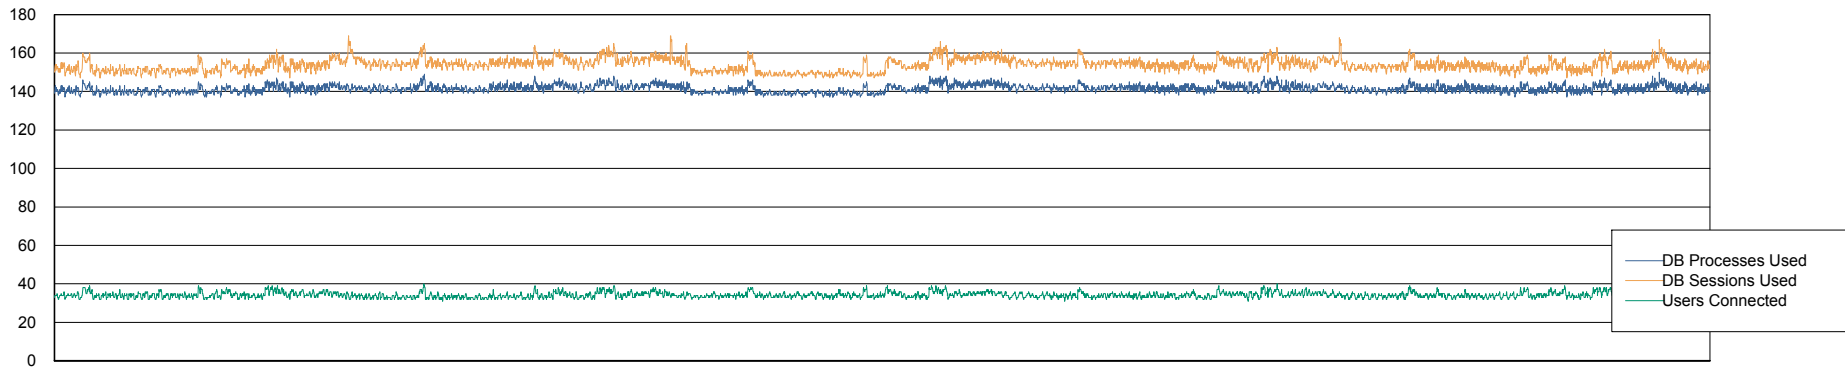

Database Performance LLGDB_BI02

26-Apr-21 27-Apr-21 28-Apr-21 29-Apr-21 30-Apr-21 01-May-21