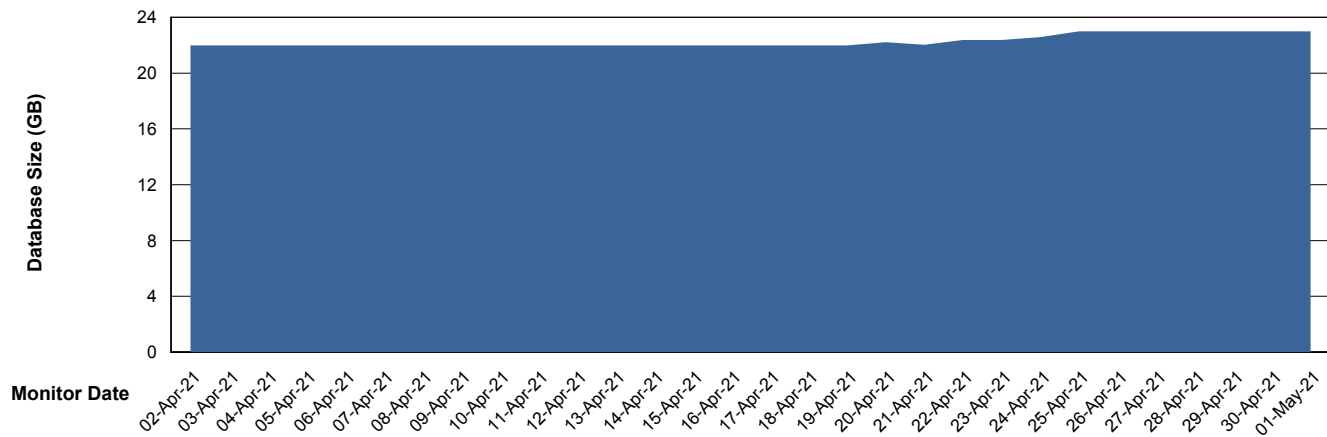

DATABASE SIZE ELJDB_PRD_BI

Database growth over last month