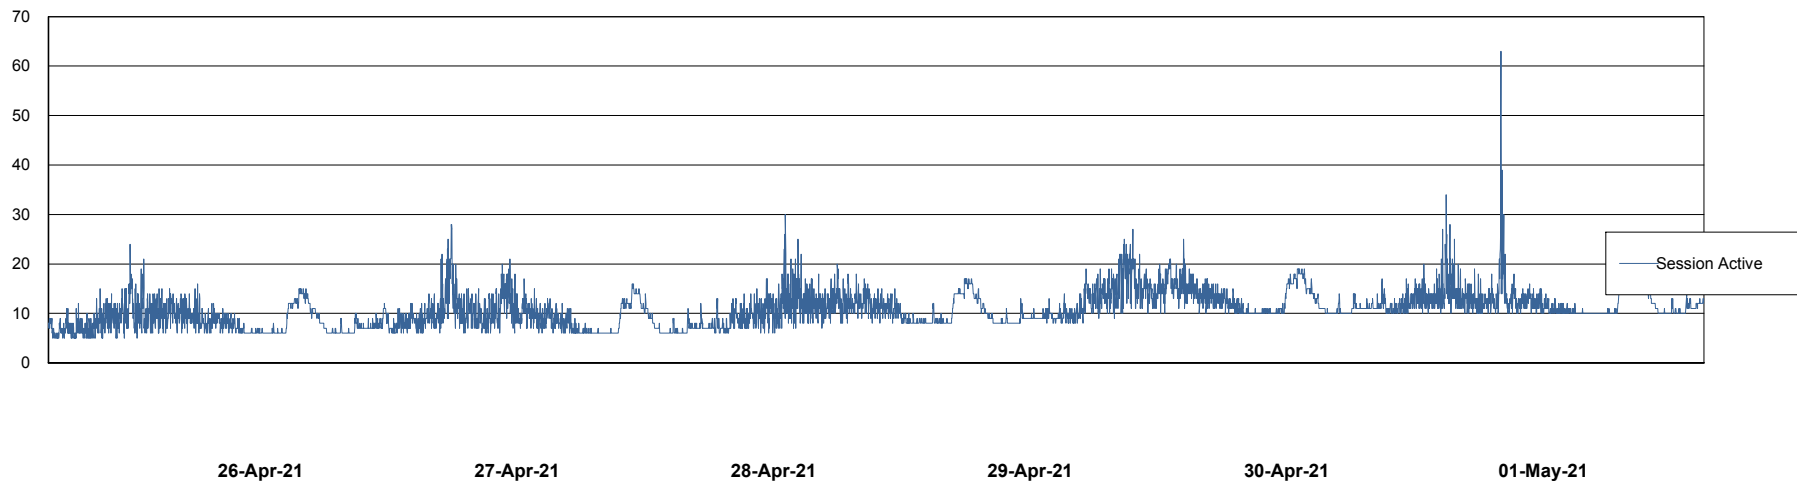

Database Performance CUS_ProdDB_Primary