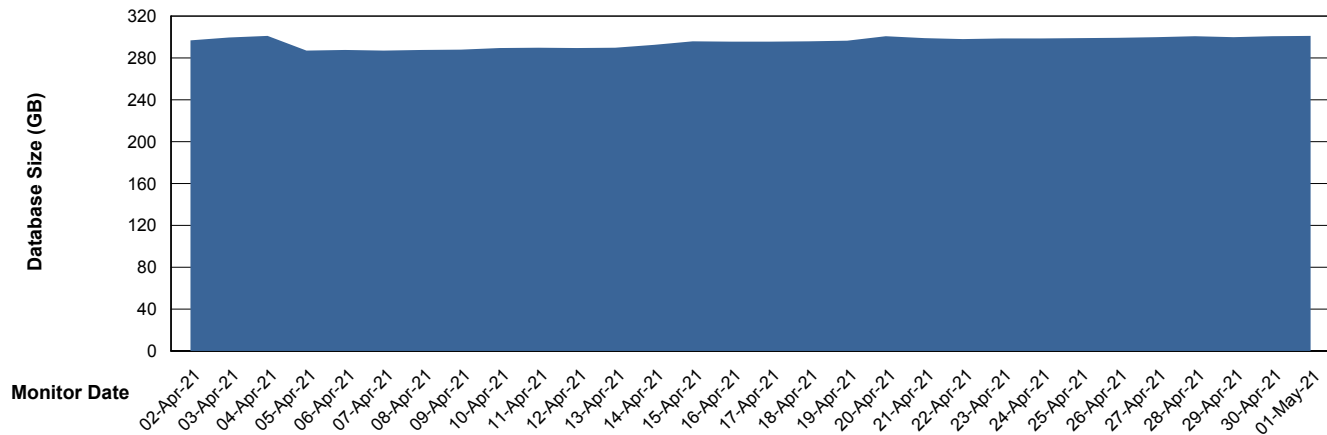

Customer BGG_Production
Database ID 58

DATABASE SIZE BGGDB_BI

Database growth over last month

DATABASE SIZE BGGDB_Production

Database growth over last month

Weekly SLA Customer Report

Customer BGG_Production
Database ID 58

Database Tablespace		BGGDB_BI		
Date	Tablespace Name	Filesize (Gb)	Usedsize (Gb)	Percentage free
01-May-21	ABSDATA	111	71	36
	INDX	120	80	33
30-Apr-21	ABSDATA	111	71	36
	INDX	120	80	33
29-Apr-21	ABSDATA	111	70	37
	INDX	120	80	33
28-Apr-21	ABSDATA	111	70	37
	INDX	120	80	33
27-Apr-21	ABSDATA	111	70	37
	INDX	120	79	34
26-Apr-21	ABSDATA	111	70	37
	INDX	120	79	34
25-Apr-21	ABSDATA	111	70	37
	INDX	120	79	34