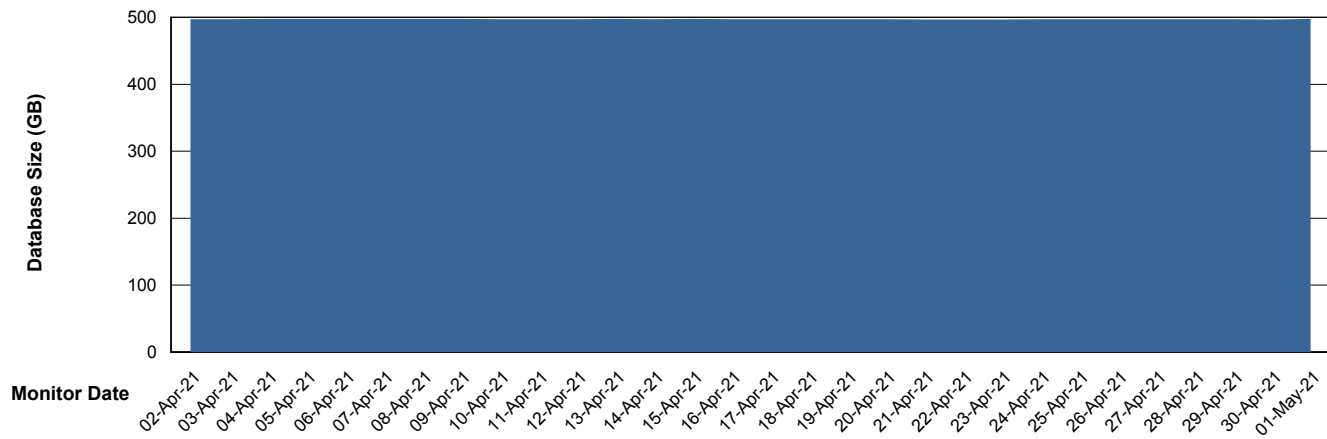

Database growth over last month

Weekly SLA Customer Report

Customer AUJ_Production
Database ID 41

DATABASE SIZE AUJDB_BI_TS1

Database growth over last month

Weekly SLA Customer Report

Customer AUJ_Production
Database ID 41

Database Tablespace AUJ_DB4_Primary

Date	Tablespace Name	Filesize (Gb)	Usedsize (Gb)	Percentage free
01-May-21	ABSDATA	628	512	18
	INDX	896	723	19
30-Apr-21	ABSDATA	628	512	18
	INDX	896	723	19
29-Apr-21	ABSDATA	628	512	18
	INDX	896	723	19
28-Apr-21	ABSDATA	628	511	19
	INDX	896	722	19
27-Apr-21	ABSDATA	628	511	19
	INDX	896	721	20
26-Apr-21	ABSDATA	628	511	19
	INDX	896	721	20
25-Apr-21	ABSDATA	628	510	19
	INDX	896	720	20