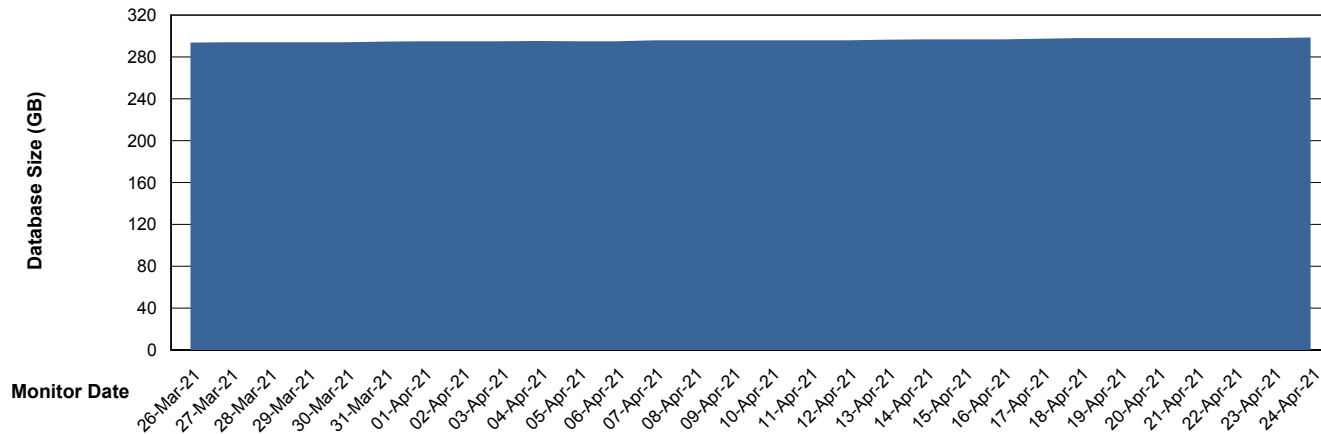

Customer VOS_Production
Database ID 68

DATABASE SIZE VOSBIDB_Production

Database growth over last month

DATABASE SIZE VOSDB_Production

Database growth over last month

Weekly SLA Customer Report

Customer VOS_Production
 Database ID 68

Database Tablespace VOSBIDB_Production

Date	Tablespace Name	Filesize (Gb)	Usedsize (Gb)	Percentage free
24-Apr-21	ABSDATA	70	48	31
	INDX	80	69	14
23-Apr-21	ABSDATA	70	48	31
	INDX	80	69	14
22-Apr-21	ABSDATA	70	48	31
	INDX	80	69	14
21-Apr-21	ABSDATA	70	48	31
	INDX	80	69	14
20-Apr-21	ABSDATA	70	48	31
	INDX	80	69	14
19-Apr-21	ABSDATA	70	48	31
	INDX	80	69	14
18-Apr-21	ABSDATA	70	48	31
	INDX	80	69	14