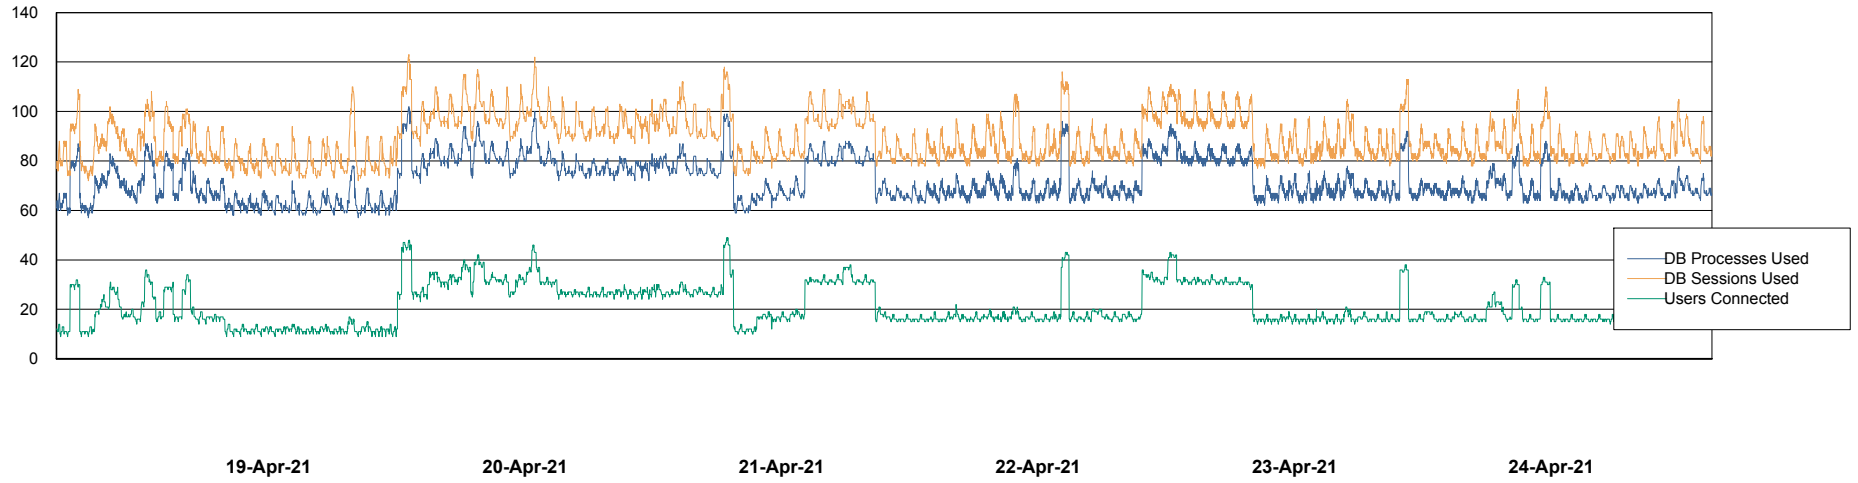

Database Performance NIXDB_BI