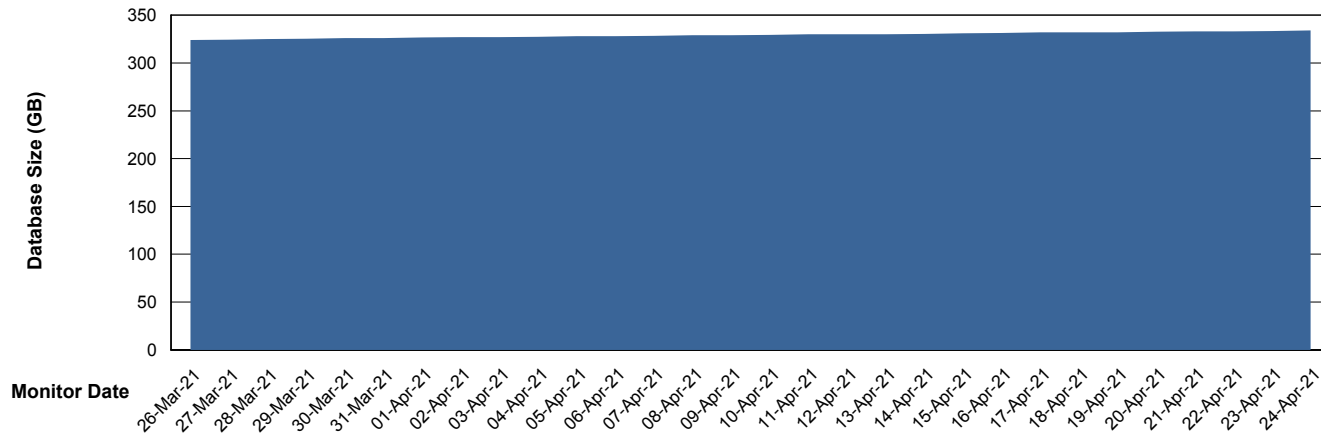

Customer NIX_Production
Database ID 51

Database Performance NIXDB_Standby

Weekly SLA Customer Report

Customer NIX_Production
Database ID 51

DATABASE SIZE NIXDB_BI

Database growth over last month

DATABASE SIZE NIXDB_Production

Database growth over last month

Weekly SLA Customer Report

Customer NIX_Production
 Database ID 51

Database Tablespace NIXDB_BI

Date	Tablespace Name	Filesize (Gb)	Usedsize (Gb)	Percentage free
24-Apr-21	ABSDATA	84	62	26
	INDX	104	83	20
23-Apr-21	ABSDATA	84	62	26
	INDX	104	83	20
22-Apr-21	ABSDATA	84	62	26
	INDX	104	83	20
21-Apr-21	ABSDATA	84	62	26
	INDX	104	83	20
20-Apr-21	ABSDATA	84	62	26
	INDX	104	83	20
19-Apr-21	ABSDATA	84	62	26
	INDX	104	83	20
18-Apr-21	ABSDATA	84	62	26
	INDX	104	83	20