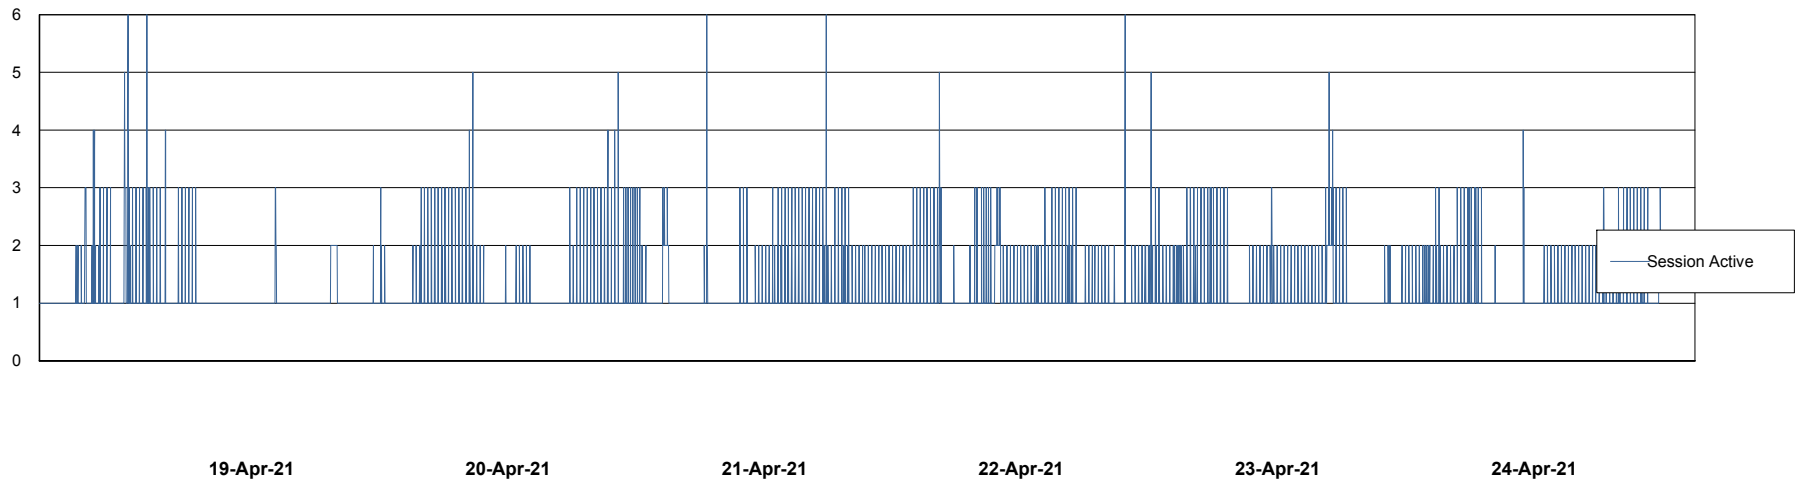

Database Performance NIXDB_BI