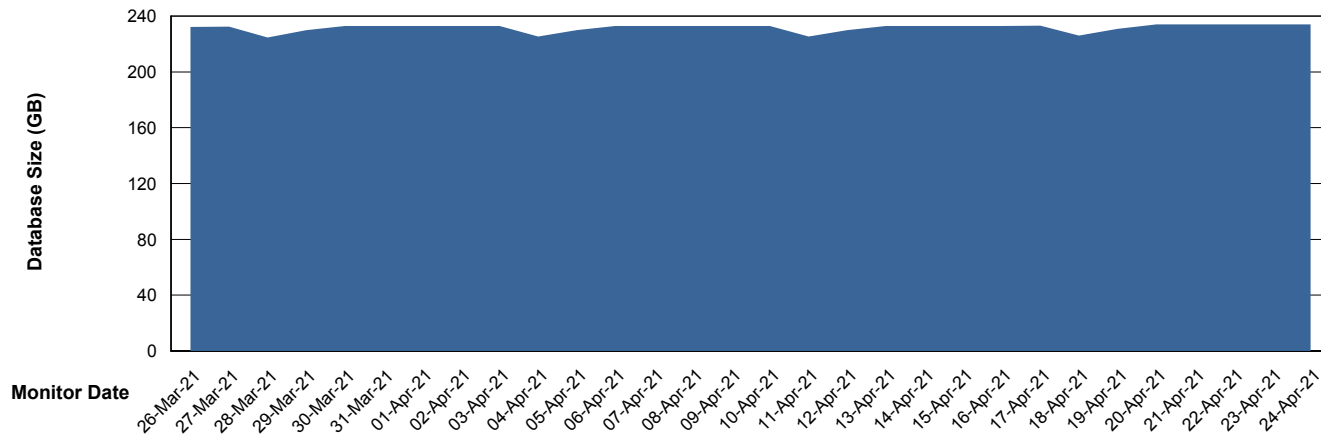

Customer LLG_Production
Database ID 53

DATABASE SIZE LLGDB_BI02

Database growth over last month

DATABASE SIZE LLGDB_Production

Database growth over last month

Weekly SLA Customer Report

Customer LLG_Production
 Database ID 53

Database Tablespace LLGDB_BI02

Date	Tablespace Name	Filesize (Gb)	Usedsize (Gb)	Percentage free
24-Apr-21	ABSDATA	100	43	57
	INDX	100	45	55
23-Apr-21	ABSDATA	100	43	57
	INDX	100	45	55
22-Apr-21	ABSDATA	100	43	57
	INDX	100	45	55
21-Apr-21	ABSDATA	100	43	57
	INDX	100	45	55
20-Apr-21	ABSDATA	100	43	57
	INDX	100	45	55
19-Apr-21	ABSDATA	100	43	57
	INDX	100	45	55
18-Apr-21	ABSDATA	100	43	57
	INDX	100	45	55