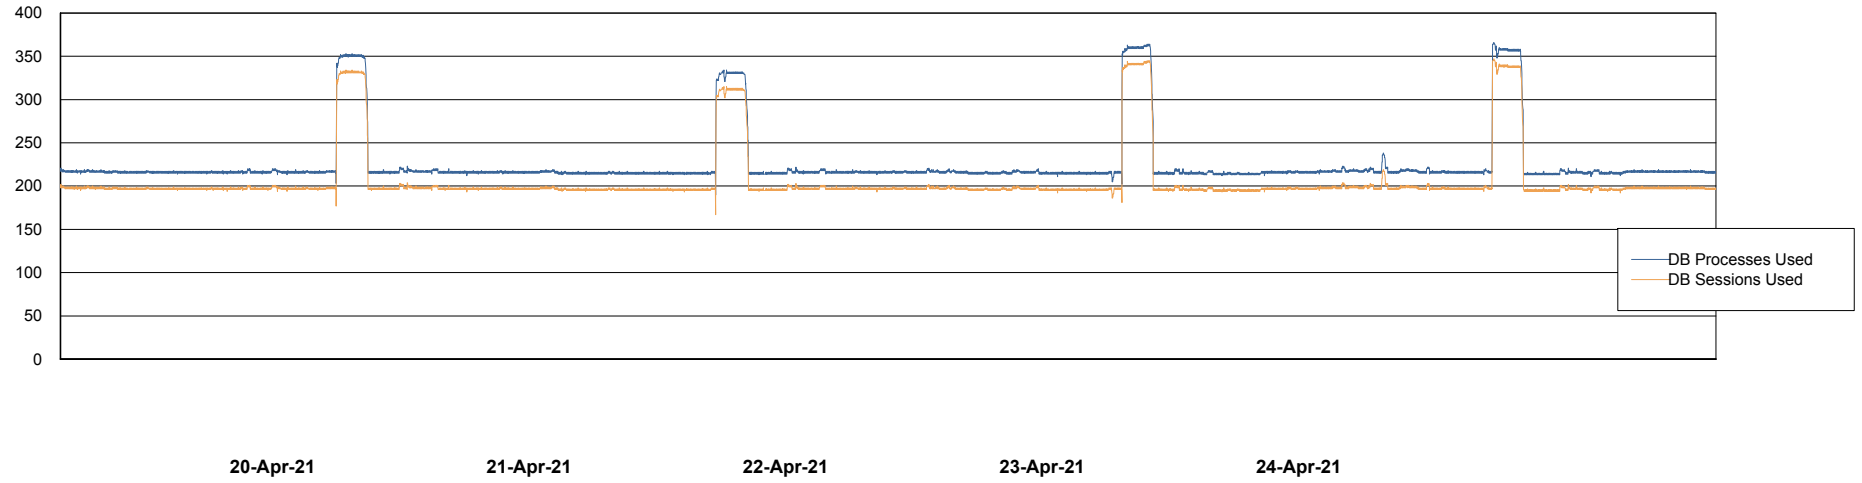

Database Performance JSG_PRD_PICARD_DB