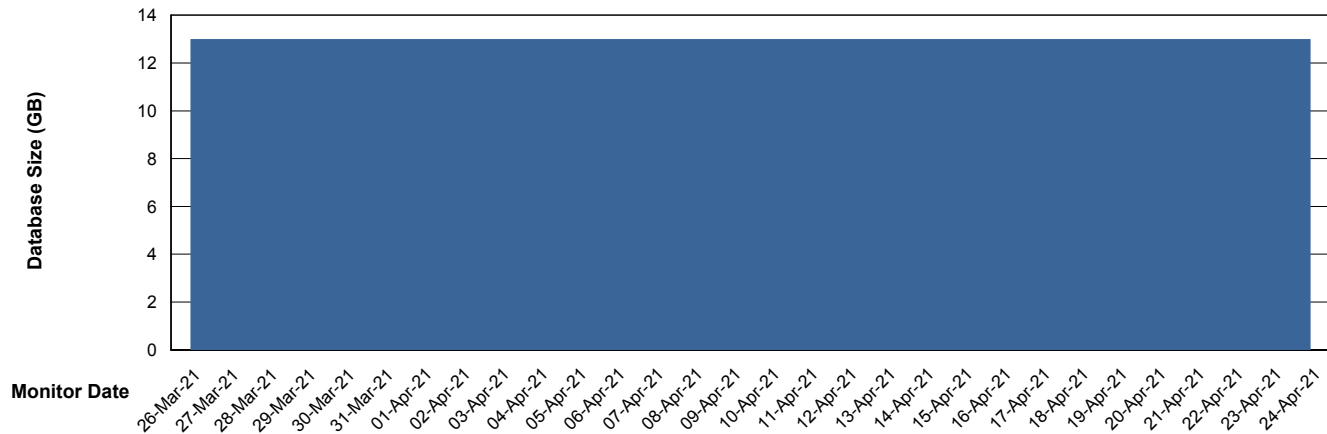

Weekly SLA Customer Report

Customer EUT_Production
Database ID 114

Weekly SLA Customer Report

Customer EUT_Production
Database ID 114

DATABASE SIZE EUT_EUP_PRD_URVINA22T_DB

Database growth over last month

DATABASE SIZE EUT_URM_PRD_URVINA26_DB

Database growth over last month

Weekly SLA Customer Report

Customer EUT_Production
Database ID 114

Database Tablespace EUT_EUP_PRD_URVINA22T_DB

Date	Tablespace Name	Filesize (Gb)	Usedsize (Gb)	Percentage free
24-Apr-21	ABSDATA	100	60	40
	INDX	13	10	24
23-Apr-21	ABSDATA	100	60	40
	INDX	13	10	24
22-Apr-21	ABSDATA	100	60	40
	INDX	13	10	24
21-Apr-21	ABSDATA	100	60	40
	INDX	13	10	24
20-Apr-21	ABSDATA	100	60	40
	INDX	13	10	24
19-Apr-21	ABSDATA	100	60	40
	INDX	13	10	24
18-Apr-21	ABSDATA	100	60	40
	INDX	13	10	24