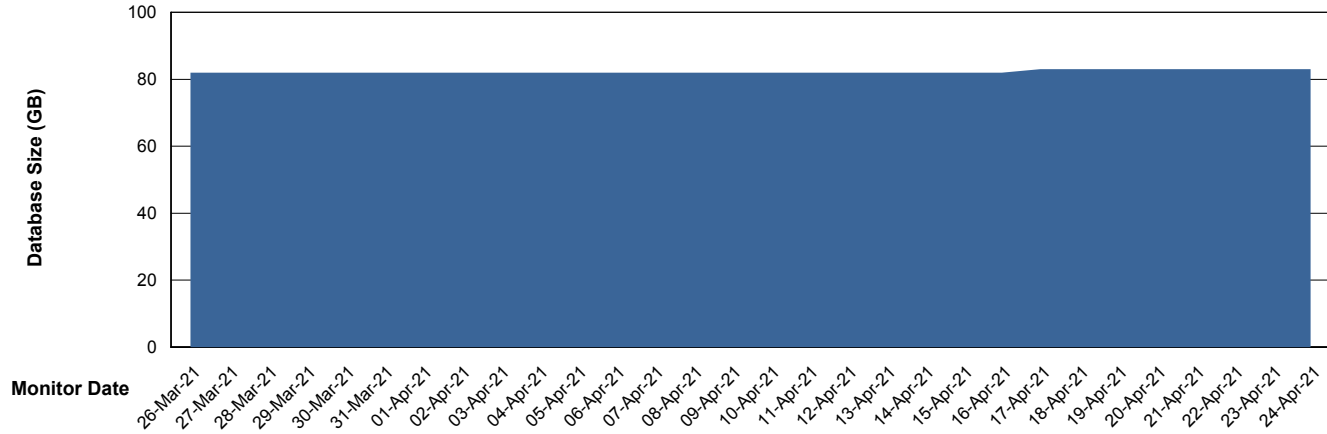

Weekly SLA Customer Report

Customer EUT_Production
Database ID 114

Weekly SLA Customer Report

Customer EUT_Production
Database ID 114

DATABASE SIZE EUT_EUP_PRD_URVINA22T_DB

Database growth over last month

DATABASE SIZE EUT_URM_PRD_URVINA26_DB

Database growth over last month

Weekly SLA Customer Report

Customer EUT_Production
Database ID 114

Database Tablespace EUT_EUP_PRD_URVINA22T_DB

Date	Tablespace Name	Filesize (Gb)	Usedsize (Gb)	Percentage free
24-Apr-21	ABSDATA	100	60	40
	INDX	13	10	24
23-Apr-21	ABSDATA	100	60	40
	INDX	13	10	24
22-Apr-21	ABSDATA	100	60	40
	INDX	13	10	24
21-Apr-21	ABSDATA	100	60	40
	INDX	13	10	24
20-Apr-21	ABSDATA	100	60	40
	INDX	13	10	24
19-Apr-21	ABSDATA	100	60	40
	INDX	13	10	24
18-Apr-21	ABSDATA	100	60	40
	INDX	13	10	24