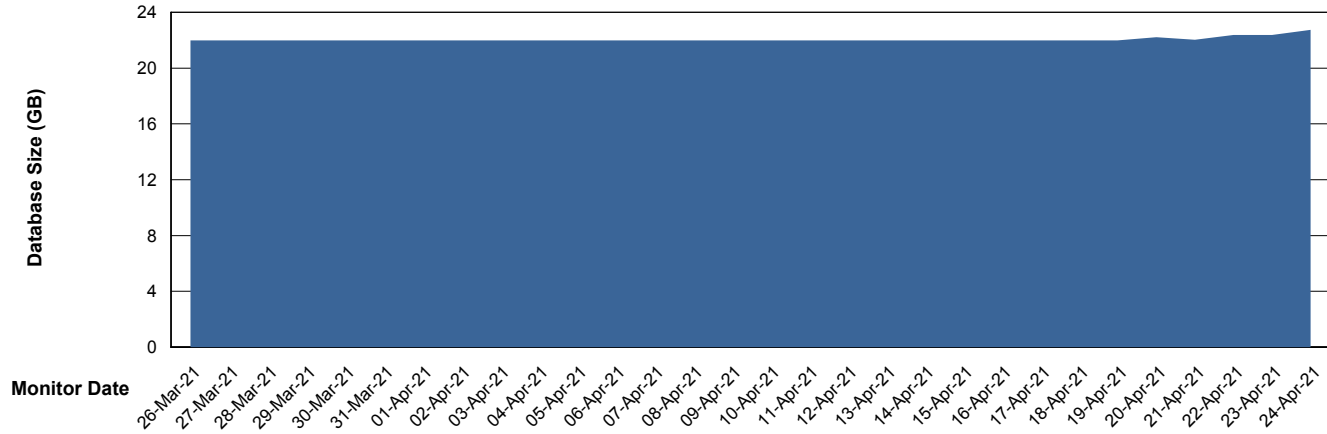

DATABASE SIZE ELJDB_PRD_BI

Database growth over last month