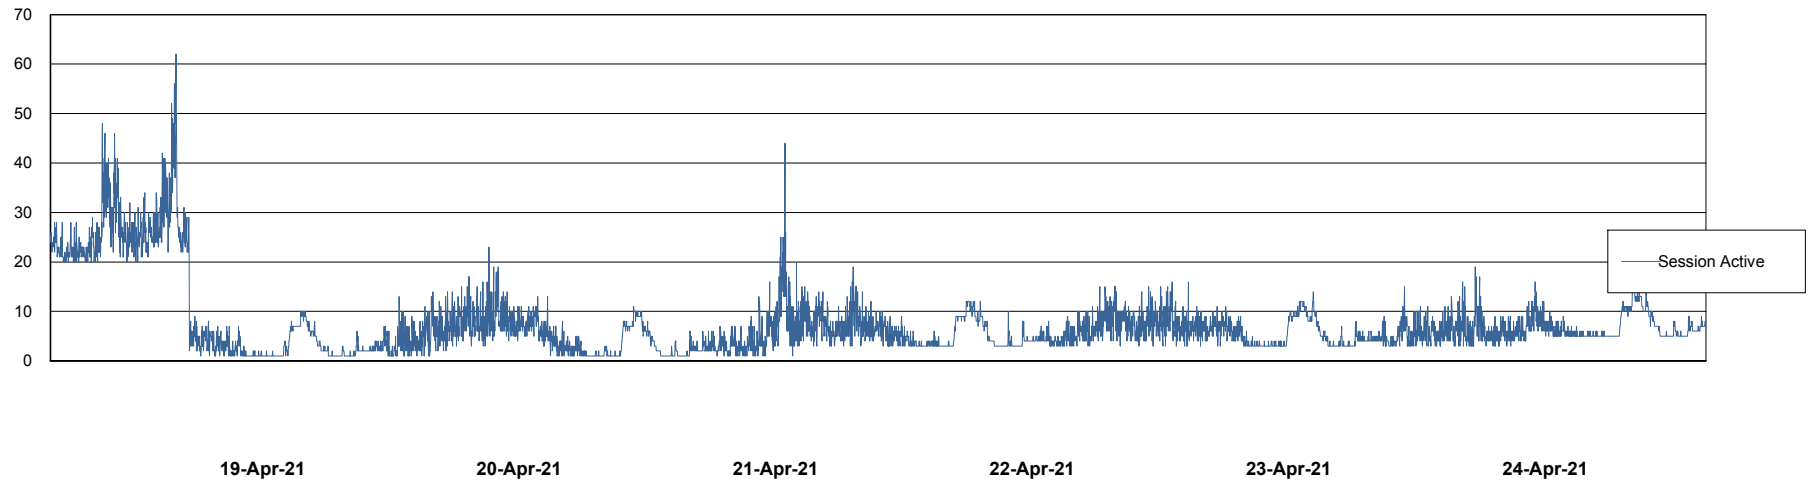

Database Performance CUS_ProdDB_Primary