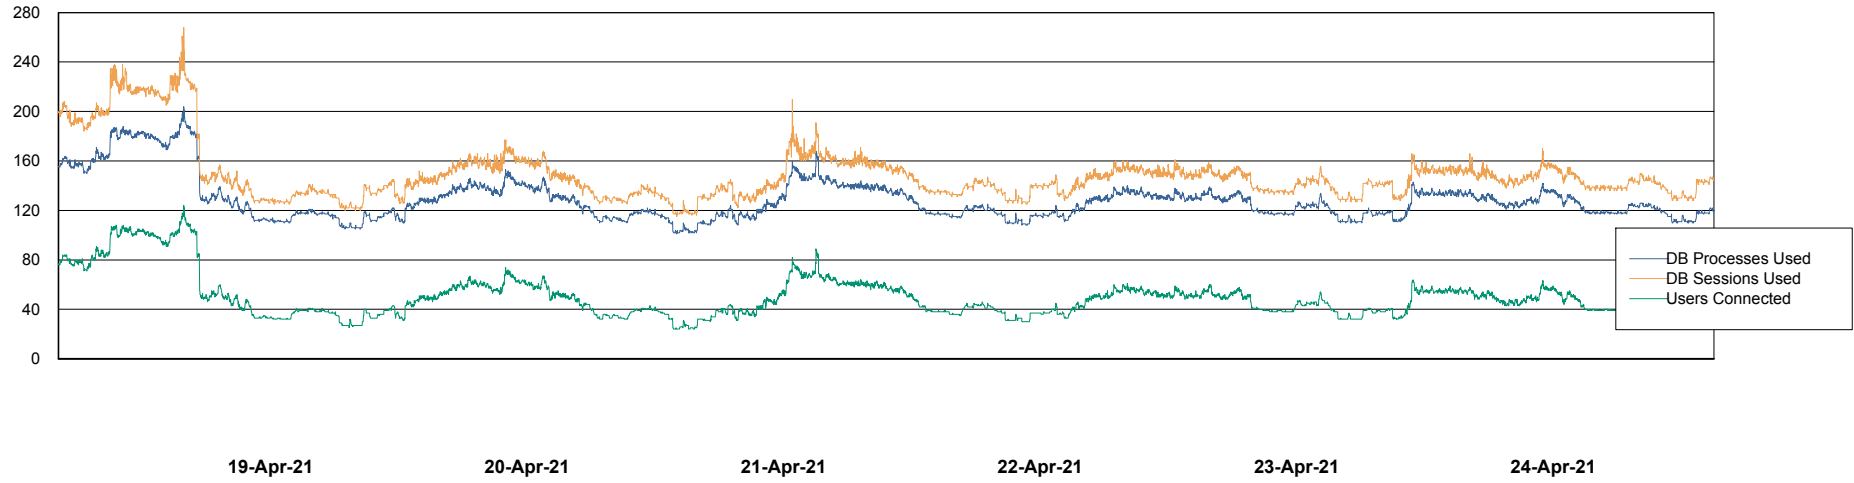

Database Performance CUS_ProdDB_Primary