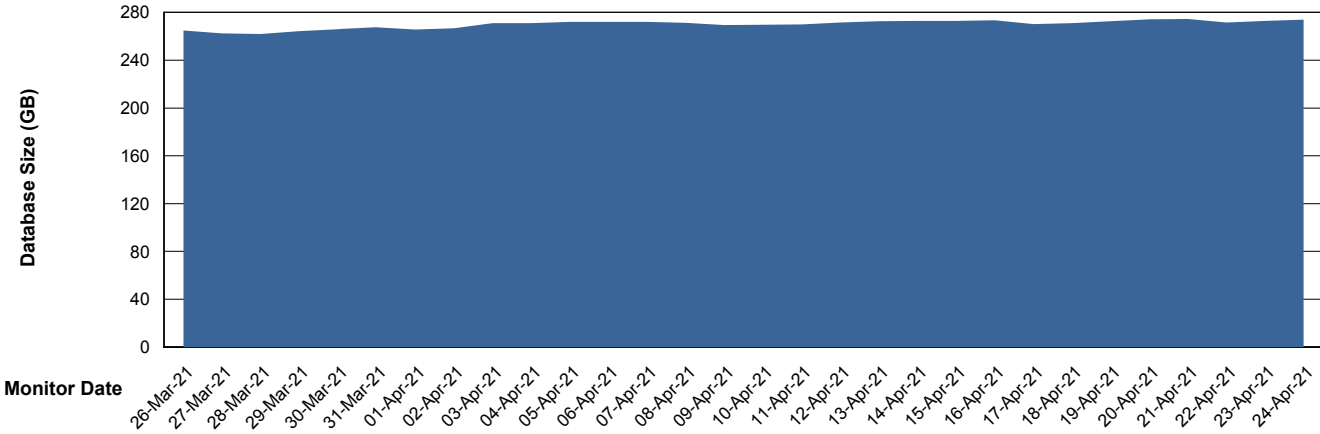

Weekly SLA Customer Report

Customer BNL_Production
Database ID 83

Database Performance BNLDB_Production

Weekly SLA Customer Report

Customer BNL_Production
 Database ID 83

DATABASE SIZE BNLDB_Production

Database growth over last month

Database Tablespace BNLDB_Production

Date	Tablespace Name	Filesize (Gb)	Usedsize (Gb)	Percentage free
24-Apr-21	ABSDATA	122	73	40
	INDX	340	167	51
23-Apr-21	ABSDATA	122	73	40
	INDX	340	167	51
22-Apr-21	ABSDATA	122	73	40
	INDX	340	167	51
21-Apr-21	ABSDATA	122	73	40
	INDX	340	167	51
20-Apr-21	ABSDATA	122	73	40
	INDX	340	167	51
19-Apr-21	ABSDATA	122	73	40
	INDX	340	167	51
18-Apr-21	ABSDATA	122	73	40
	INDX	340	167	51