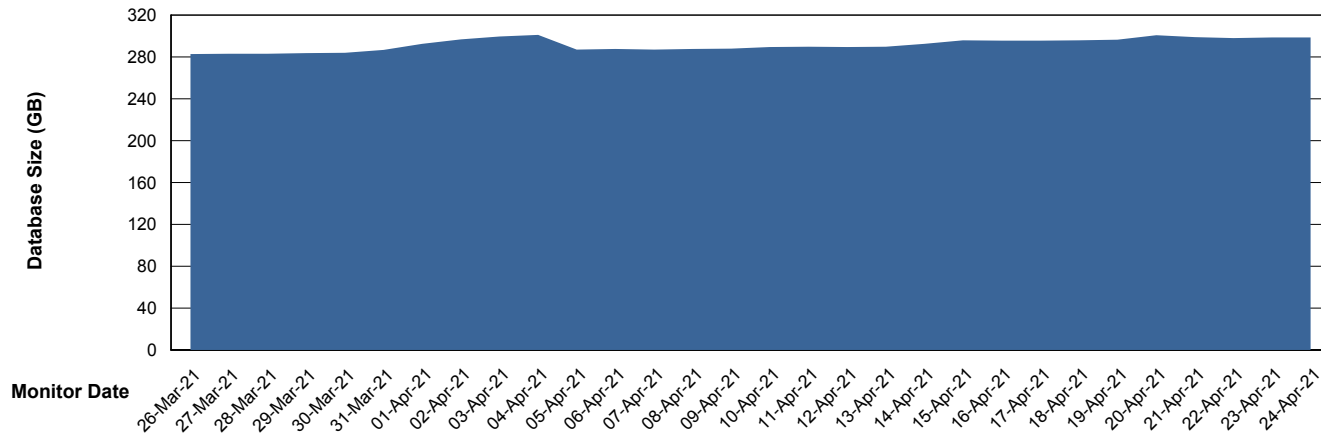

Customer BGG_Production
Database ID 58

DATABASE SIZE BGGDB_BI

Database growth over last month

DATABASE SIZE BGGDB_Production

Database growth over last month

Weekly SLA Customer Report

Customer BGG_Production
Database ID 58

Database Tablespace		BGGDB_BI		
Date	Tablespace Name	Filesize (Gb)	Usedsize (Gb)	Percentage free
24-Apr-21	ABSDATA	111	70	37
	INDX	120	79	34
23-Apr-21	ABSDATA	111	70	37
	INDX	120	79	34
22-Apr-21	ABSDATA	111	70	37
	INDX	120	79	34
21-Apr-21	ABSDATA	111	70	37
	INDX	120	79	34
20-Apr-21	ABSDATA	111	70	37
	INDX	120	78	35
19-Apr-21	ABSDATA	83	69	17
	INDX	92	78	15
18-Apr-21	ABSDATA	83	70	16
	INDX	92	78	15