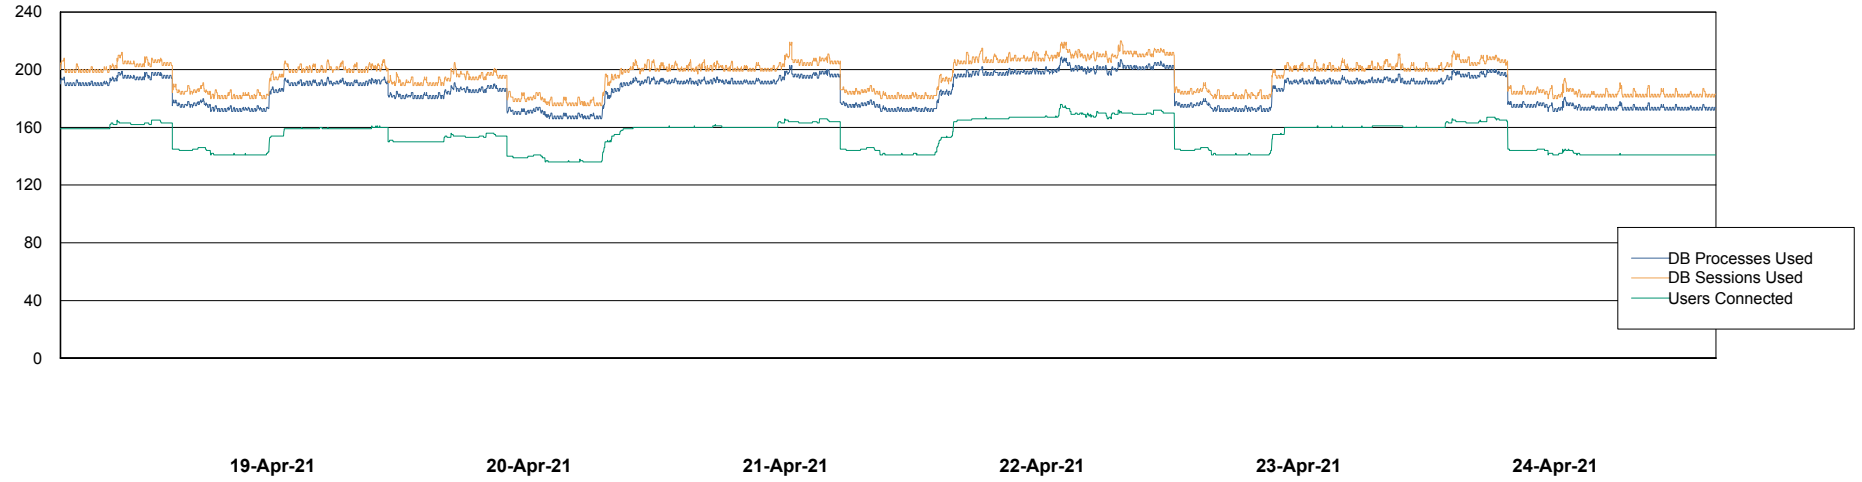

Weekly SLA Customer Report

Customer AUJ_Production
Database ID 41

Harddisk Usage AUJ_PRD_ORACLE_BI1

	Free disk space on / (%)	Total disk space on / (Gb)	Used disk space on / (Gb)
24-Apr-21	22	526	391
23-Apr-21	22	526	388
22-Apr-21	22	526	387
21-Apr-21	22	526	387
20-Apr-21	22	526	387
19-Apr-21	22	526	387
18-Apr-21	22	526	390

Weekly SLA Customer Report

Customer AUJ_Production
Database ID 41

Database Performance AUJ_DB4_Primary

Weekly SLA Customer Report

Customer AUJ_Production
Database ID 41

Database Performance AUJ_DB5_Standby