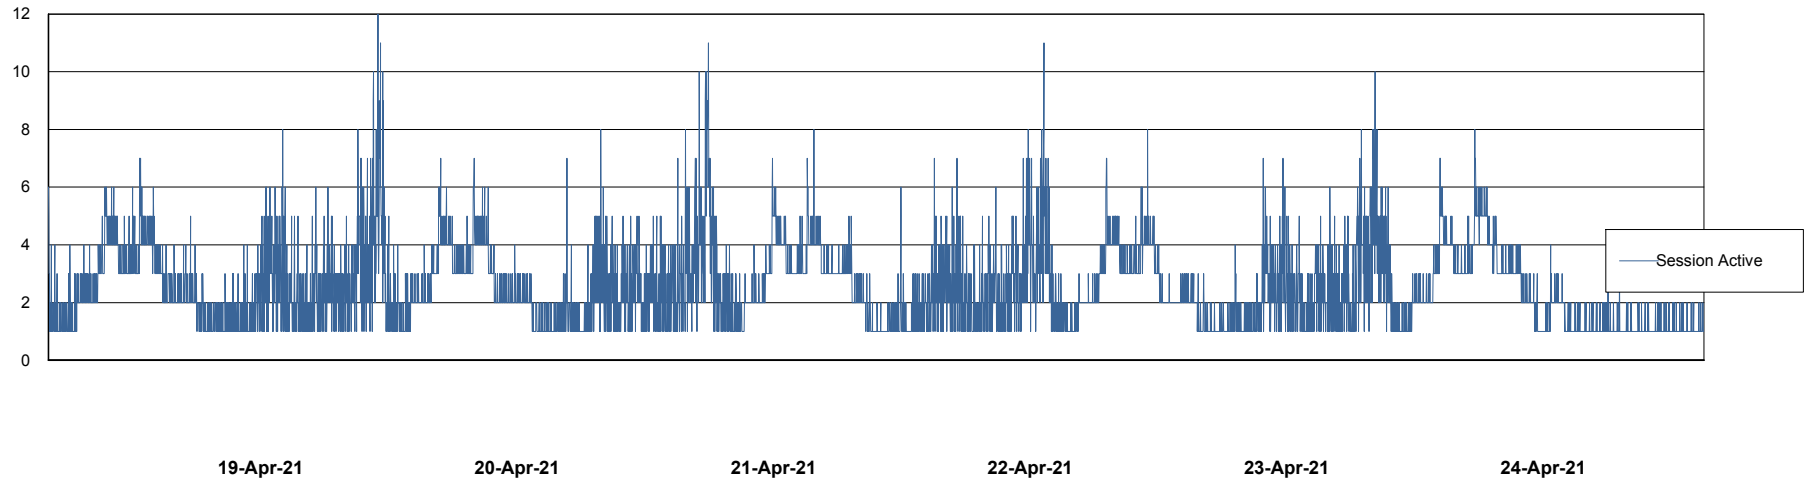

Database Performance AUJ_DB4_Primary