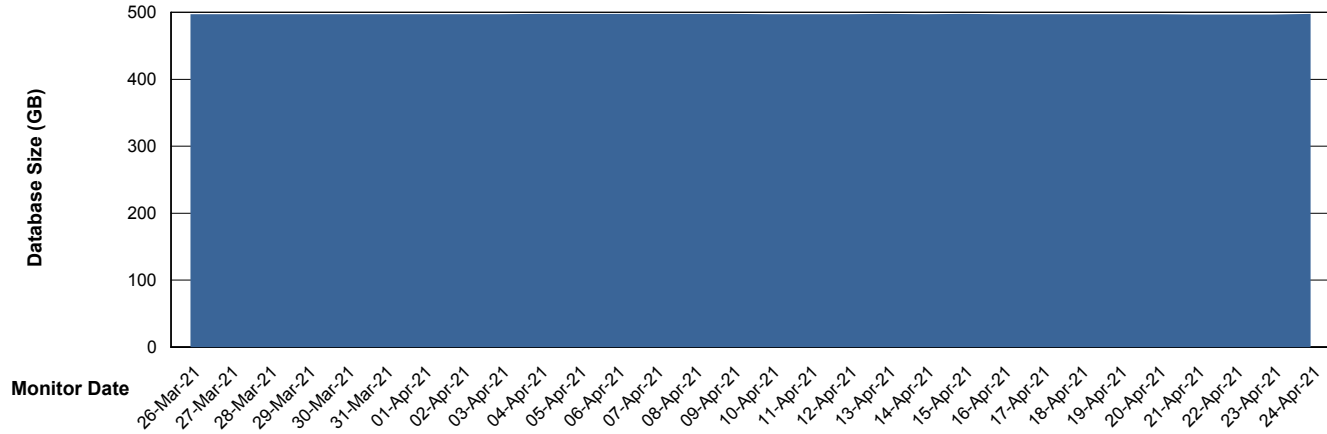

Database growth over last month

Weekly SLA Customer Report

Customer AUJ_Production
Database ID 41

DATABASE SIZE AUJDB_BI_TS1

Database growth over last month

Weekly SLA Customer Report

Customer AUJ_Production
Database ID 41

Database Tablespace AUJ_DB4_Primary

Date	Tablespace Name	Filesize (Gb)	Usedsize (Gb)	Percentage free
24-Apr-21	ABSDATA	628	510	19
	INDX	896	720	20
23-Apr-21	ABSDATA	628	510	19
	INDX	896	720	20
22-Apr-21	ABSDATA	628	510	19
	INDX	896	720	20
21-Apr-21	ABSDATA	596	510	14
	INDX	800	719	10
20-Apr-21	ABSDATA	596	509	15
	INDX	800	718	10
19-Apr-21	ABSDATA	596	509	15
	INDX	800	718	10
18-Apr-21	ABSDATA	596	509	15
	INDX	800	717	10