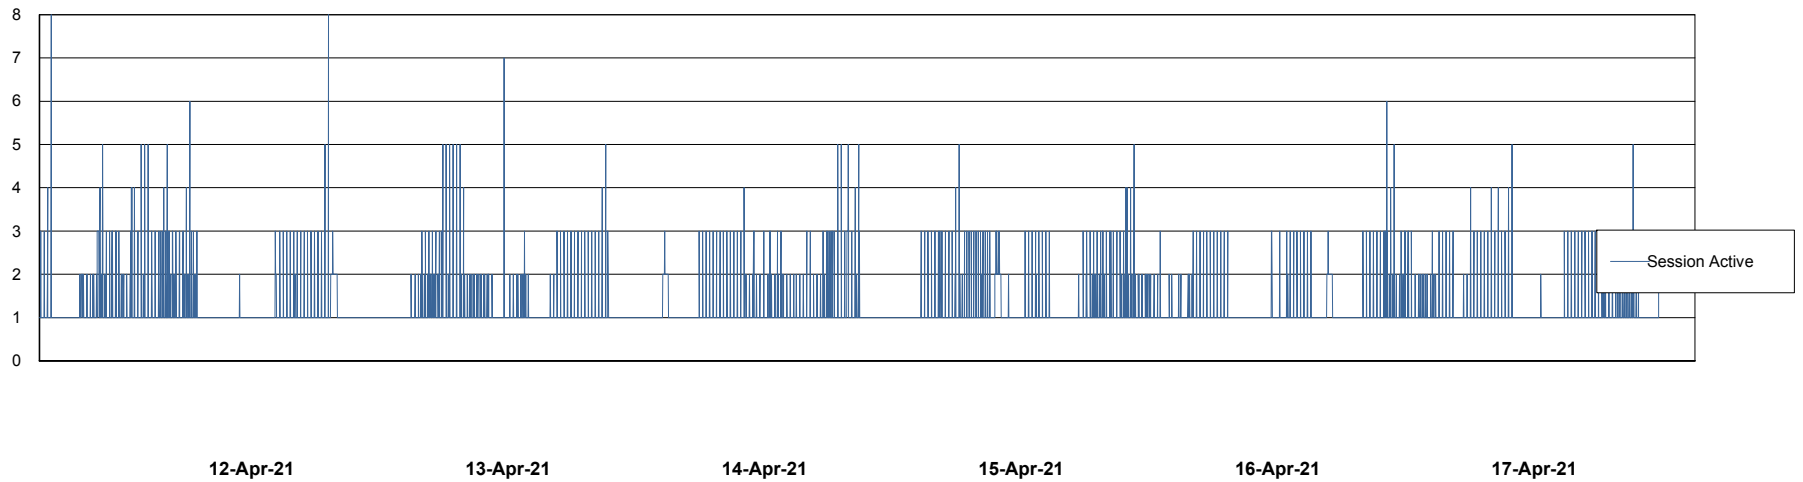

Database Performance NIXDB_BI