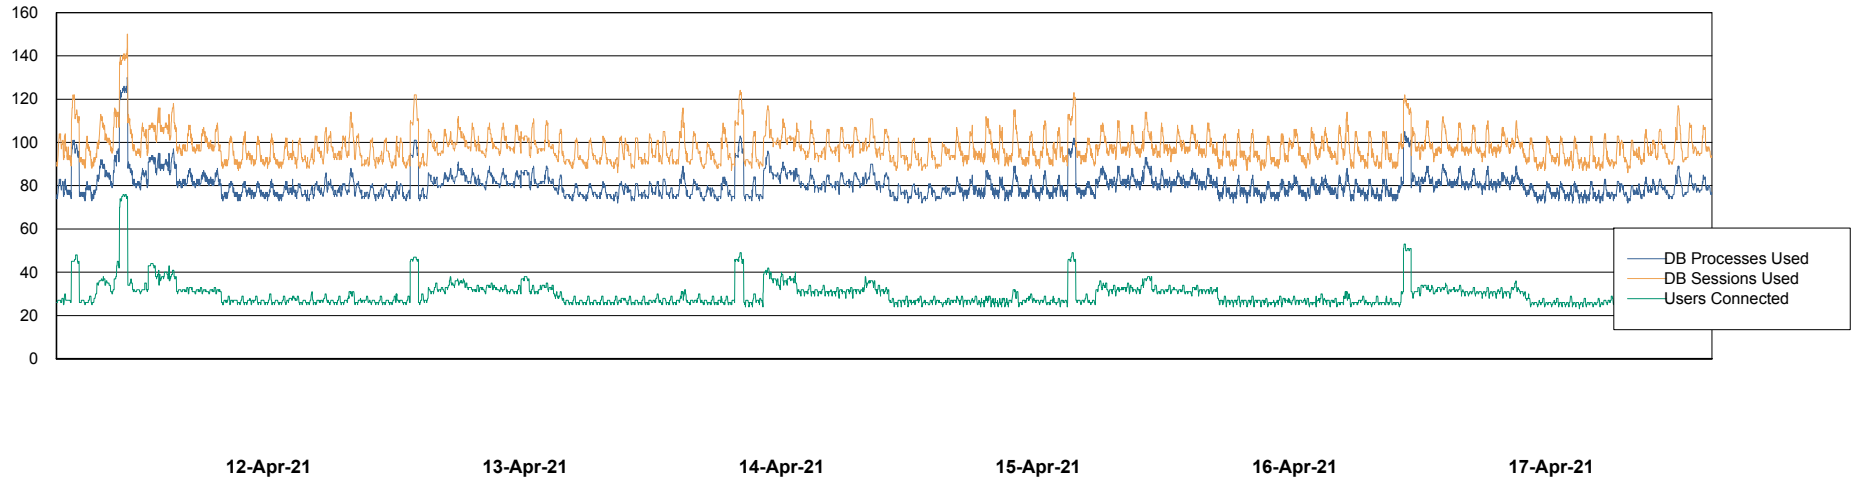

Database Performance NIXDB_BI