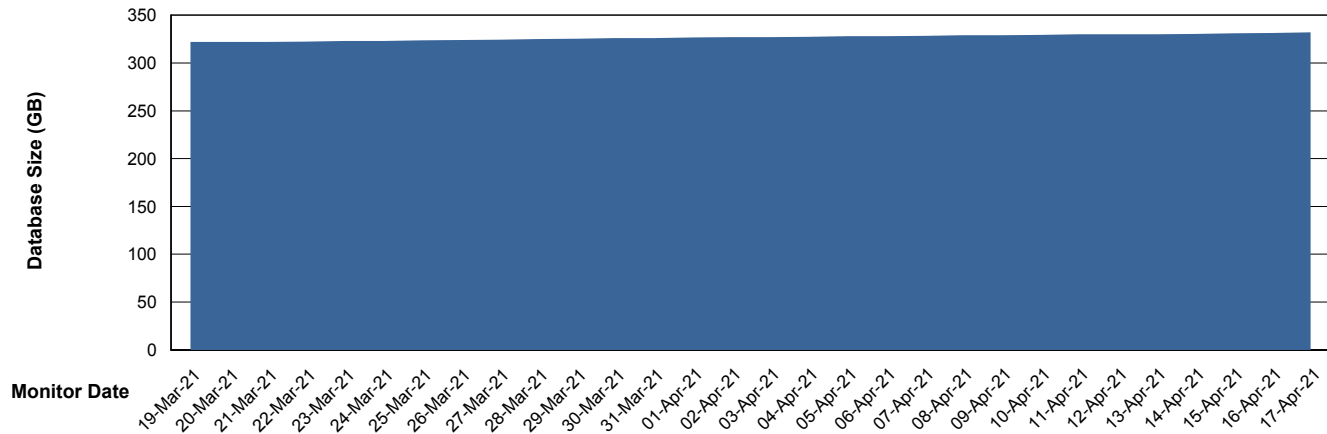

Customer NIX_Production
Database ID 51

Database Performance NIXDB_Standby

Weekly SLA Customer Report

Customer NIX_Production
Database ID 51

DATABASE SIZE NIXDB_BI

Database growth over last month

DATABASE SIZE NIXDB_Production

Database growth over last month

Weekly SLA Customer Report

Customer NIX_Production
Database ID 51

Database Tablespace		NIXDB_BI			
Date	Tablespace Name	Filesize (Gb)	Usedsize (Gb)	Percentage free	
17-Apr-21	ABSDATA	84	62	26	
	INDX	104	83	20	
16-Apr-21	ABSDATA	84	62	26	
	INDX	104	83	20	
15-Apr-21	ABSDATA	84	62	26	
	INDX	104	83	20	
14-Apr-21	ABSDATA	84	62	26	
	INDX	104	83	20	
13-Apr-21	ABSDATA	84	62	26	
	INDX	104	83	20	
12-Apr-21	ABSDATA	84	62	26	
	INDX	104	82	21	
11-Apr-21	ABSDATA	84	62	26	
	INDX	95	82	14	