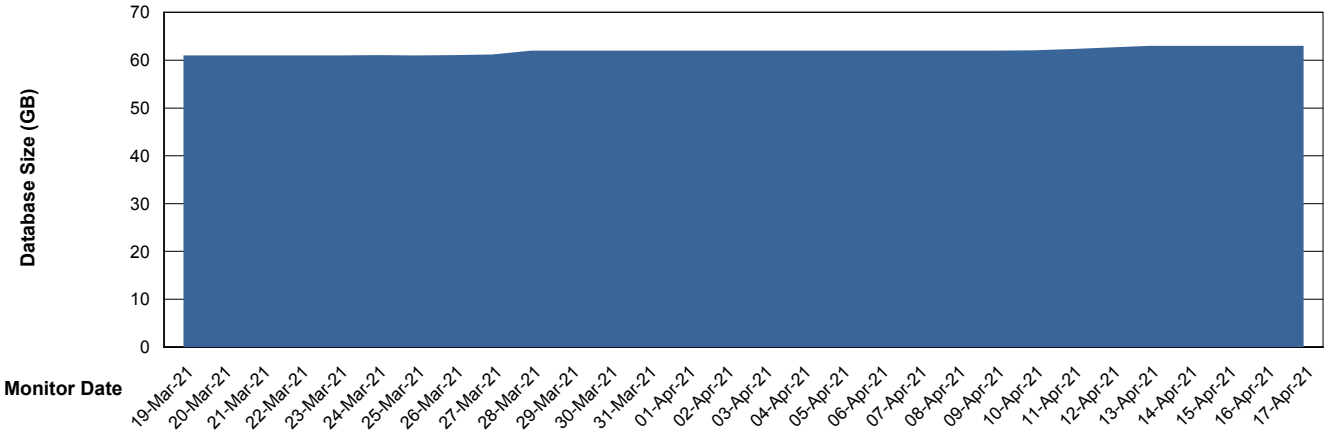

Database growth over last month

Database Tablespace KLADB_Production

Date	Tablespace Name	Filesize (Gb)	Usedsize (Gb)	Percentage free
17-Apr-21	ABSDATA	40	31	23
	INDX	40	28	30
16-Apr-21	ABSDATA	40	31	23
	INDX	40	28	30
15-Apr-21	ABSDATA	40	31	23
	INDX	40	28	30
14-Apr-21	ABSDATA	40	31	23
	INDX	40	28	30
13-Apr-21	ABSDATA	40	31	23
	INDX	40	28	30
12-Apr-21	ABSDATA	40	31	23
	INDX	40	28	30
11-Apr-21	ABSDATA	40	31	23
	INDX	40	28	30