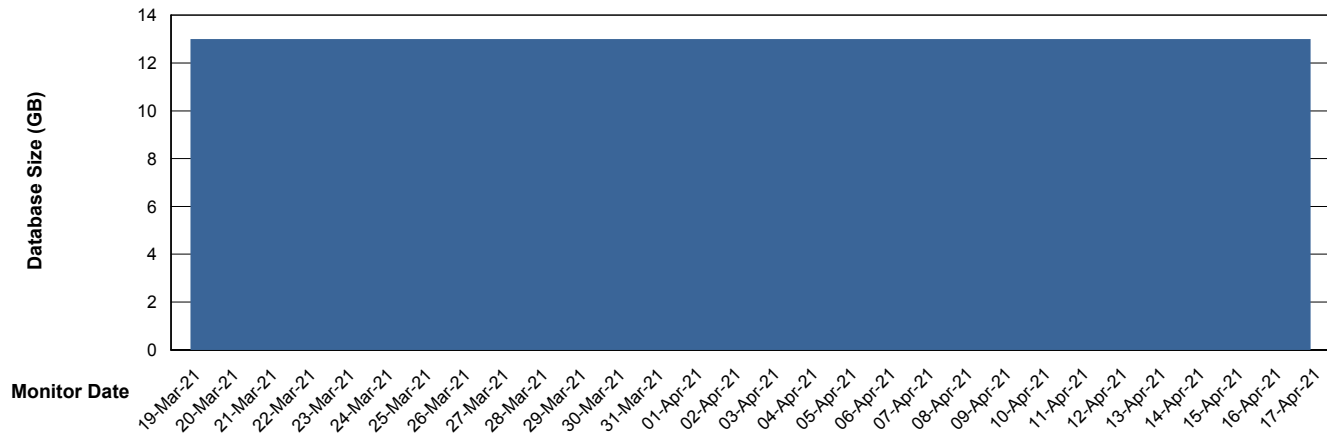

Weekly SLA Customer Report

Customer EUT_Production
Database ID 114

Weekly SLA Customer Report

Customer EUT_Production
Database ID 114

DATABASE SIZE EUT_EUP_PRD_URVINA22T_DB

Database growth over last month

DATABASE SIZE EUT_URM_PRD_URVINA26_DB

Database growth over last month

Weekly SLA Customer Report

Customer EUT_Production
Database ID 114

Database Tablespace EUT_EUP_PRD_URVINA22T_DB

Date	Tablespace Name	Filesize (Gb)	Usedsize (Gb)	Percentage free
17-Apr-21	ABSDATA	100	60	40
	INDX	13	10	24
16-Apr-21	ABSDATA	100	60	40
	INDX	13	10	24
15-Apr-21	ABSDATA	100	60	40
	INDX	13	10	24
14-Apr-21	ABSDATA	100	60	40
	INDX	13	10	24
13-Apr-21	ABSDATA	100	60	40
	INDX	13	10	24
12-Apr-21	ABSDATA	100	60	40
	INDX	13	10	24
11-Apr-21	ABSDATA	100	60	40
	INDX	13	10	24