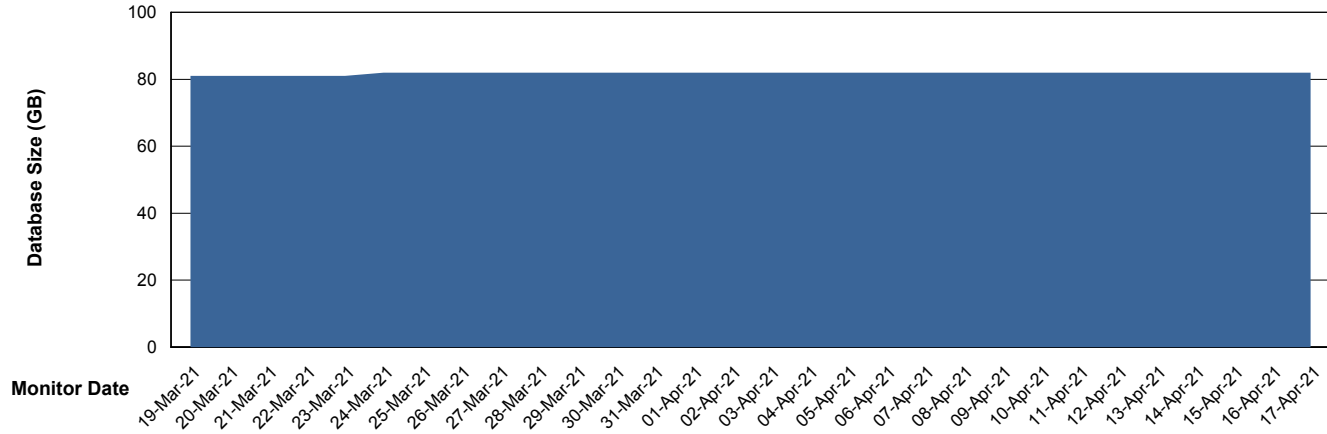

Weekly SLA Customer Report

Customer EUT_Production
Database ID 114

Weekly SLA Customer Report

Customer EUT_Production
Database ID 114

DATABASE SIZE EUT_EUP_PRD_URVINA22T_DB

Database growth over last month

DATABASE SIZE EUT_URM_PRD_URVINA26_DB

Database growth over last month

Weekly SLA Customer Report

Customer EUT_Production
Database ID 114

Database Tablespace EUT_EUP_PRD_URVINA22T_DB

Date	Tablespace Name	Filesize (Gb)	Usedsize (Gb)	Percentage free
17-Apr-21	ABSDATA	100	60	40
	INDX	13	10	24
16-Apr-21	ABSDATA	100	60	40
	INDX	13	10	24
15-Apr-21	ABSDATA	100	60	40
	INDX	13	10	24
14-Apr-21	ABSDATA	100	60	40
	INDX	13	10	24
13-Apr-21	ABSDATA	100	60	40
	INDX	13	10	24
12-Apr-21	ABSDATA	100	60	40
	INDX	13	10	24
11-Apr-21	ABSDATA	100	60	40
	INDX	13	10	24