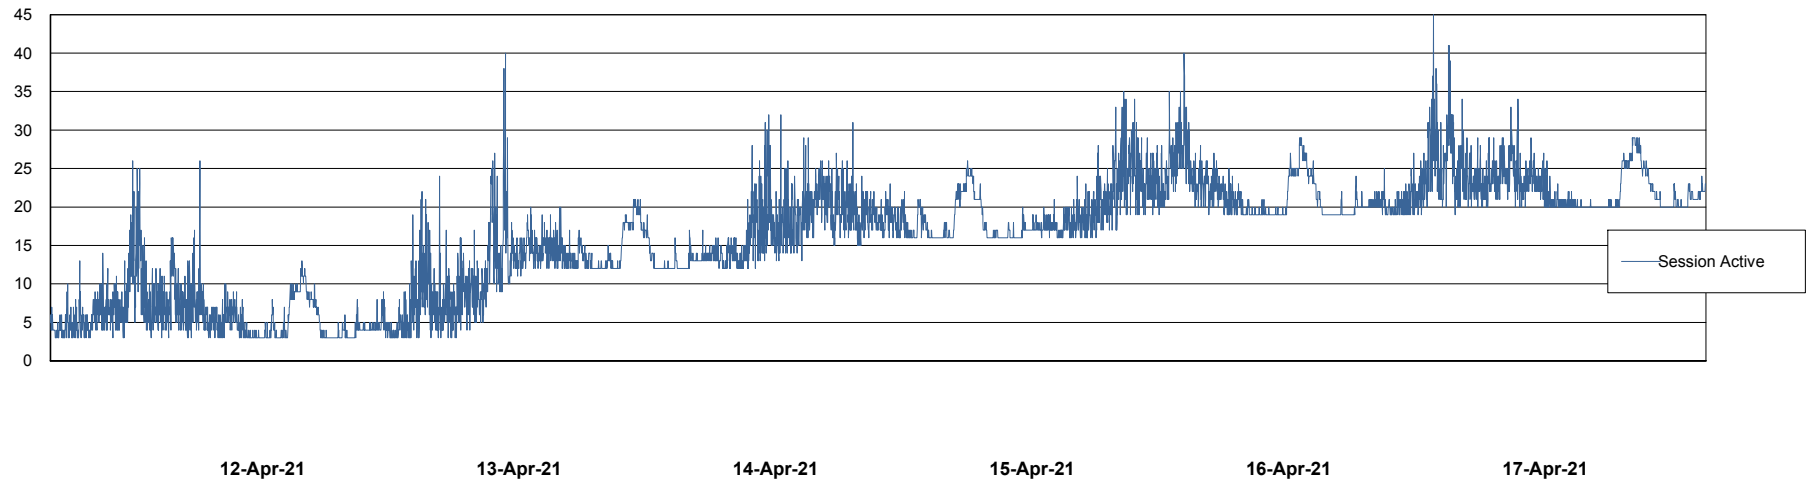

Database Performance CUS_ProdDB_Primary