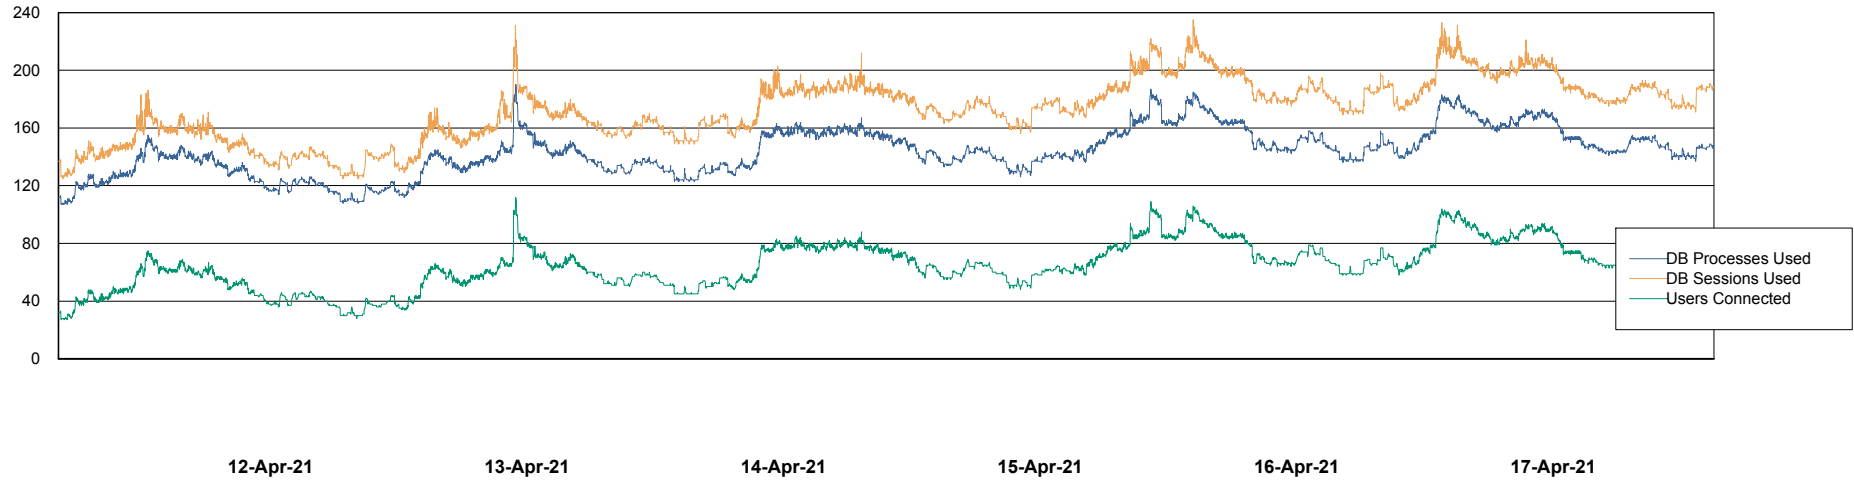

Database Performance CUS_ProdDB_Primary